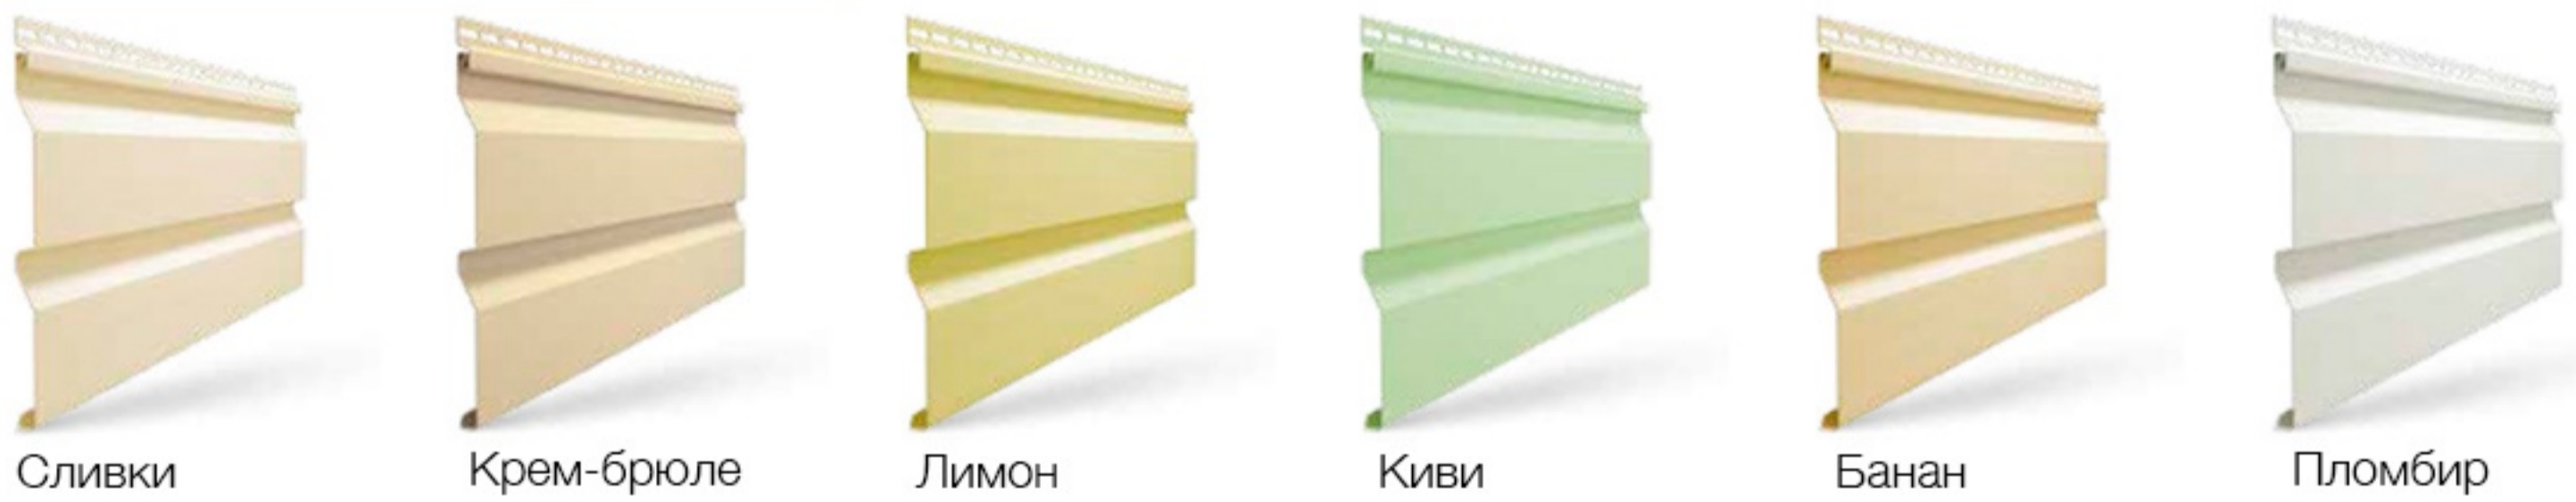

САЙДИНГ БРУС D6S (ПРОФИЛИРОВАННЫЙ БРУС 6")

Длина 3660мм
S=1,1м2

СОФИТ Т4 С ЦЕНТРАЛЬНОЙ ПЕРФОРАЦИЕЙ

Длина 3050мм
S=0,93м2

СЕРИЯ PREMIUM

Гарантия до 50 лет

САЙДИНГ БЛОКХАУС D4,7Т (БРЕВНО 4,7")

Длина 3660мм
S=0,88м2

САЙДИНГ D4,5D (КОРАБЕЛЬНЫЙ БРУС, 4,5")

Длина 3660мм
S=0,85м2

ПРОФИЛИРОВАННЫЙ БРУС D6S

Длина 3600мм
S=1,08м2

ЦВЕТА СОФИТОВ

Длина 3050мм
S=0,93м2

СЕРИЯ STANDARD

Гарантия до 30 лет

САЙДИНГ D4D (КОРАБЕЛЬНЫЙ БРУС, 4")

Длина 3050мм
S=0,61м2

САЙДИНГ D5C (ЕЛОЧКА, 5")

Длина 3050мм
S=0,78м2

ВИДЫ СОФИТОВ

Длина 3050мм
S=0,93м2

ДОСТУПНО НА САЙТЕ CENTERKROVEL.RU

ПОСМОТРЕТЬ
ВИДЕОИНСТРУКЦИЮ