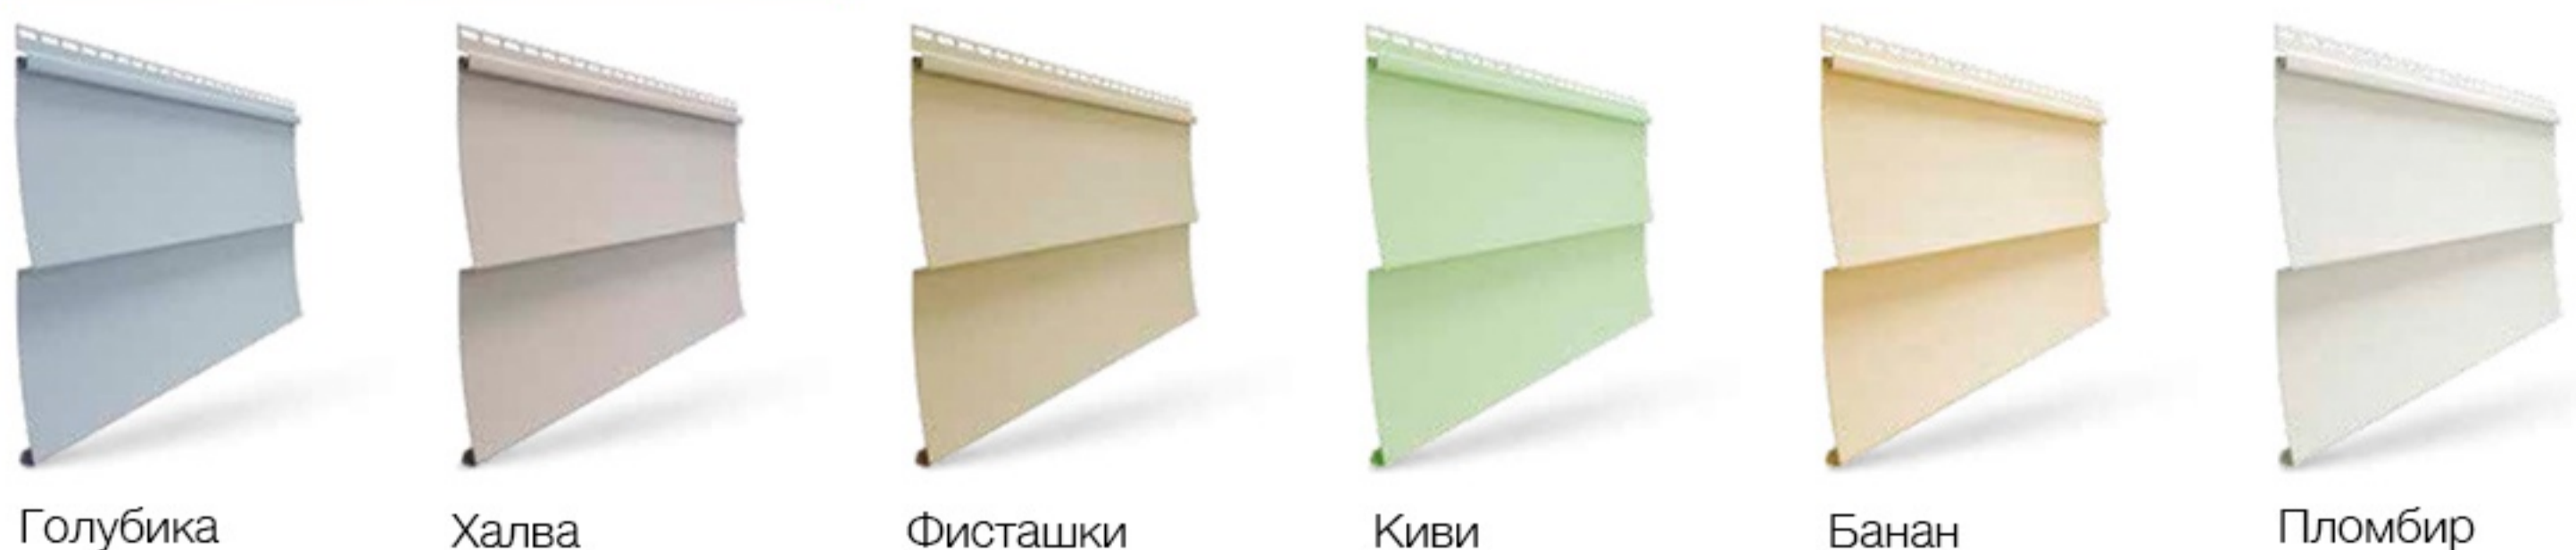

Длина 3050мм
S=0,78м2

ВИДЫ СОФИТОВ