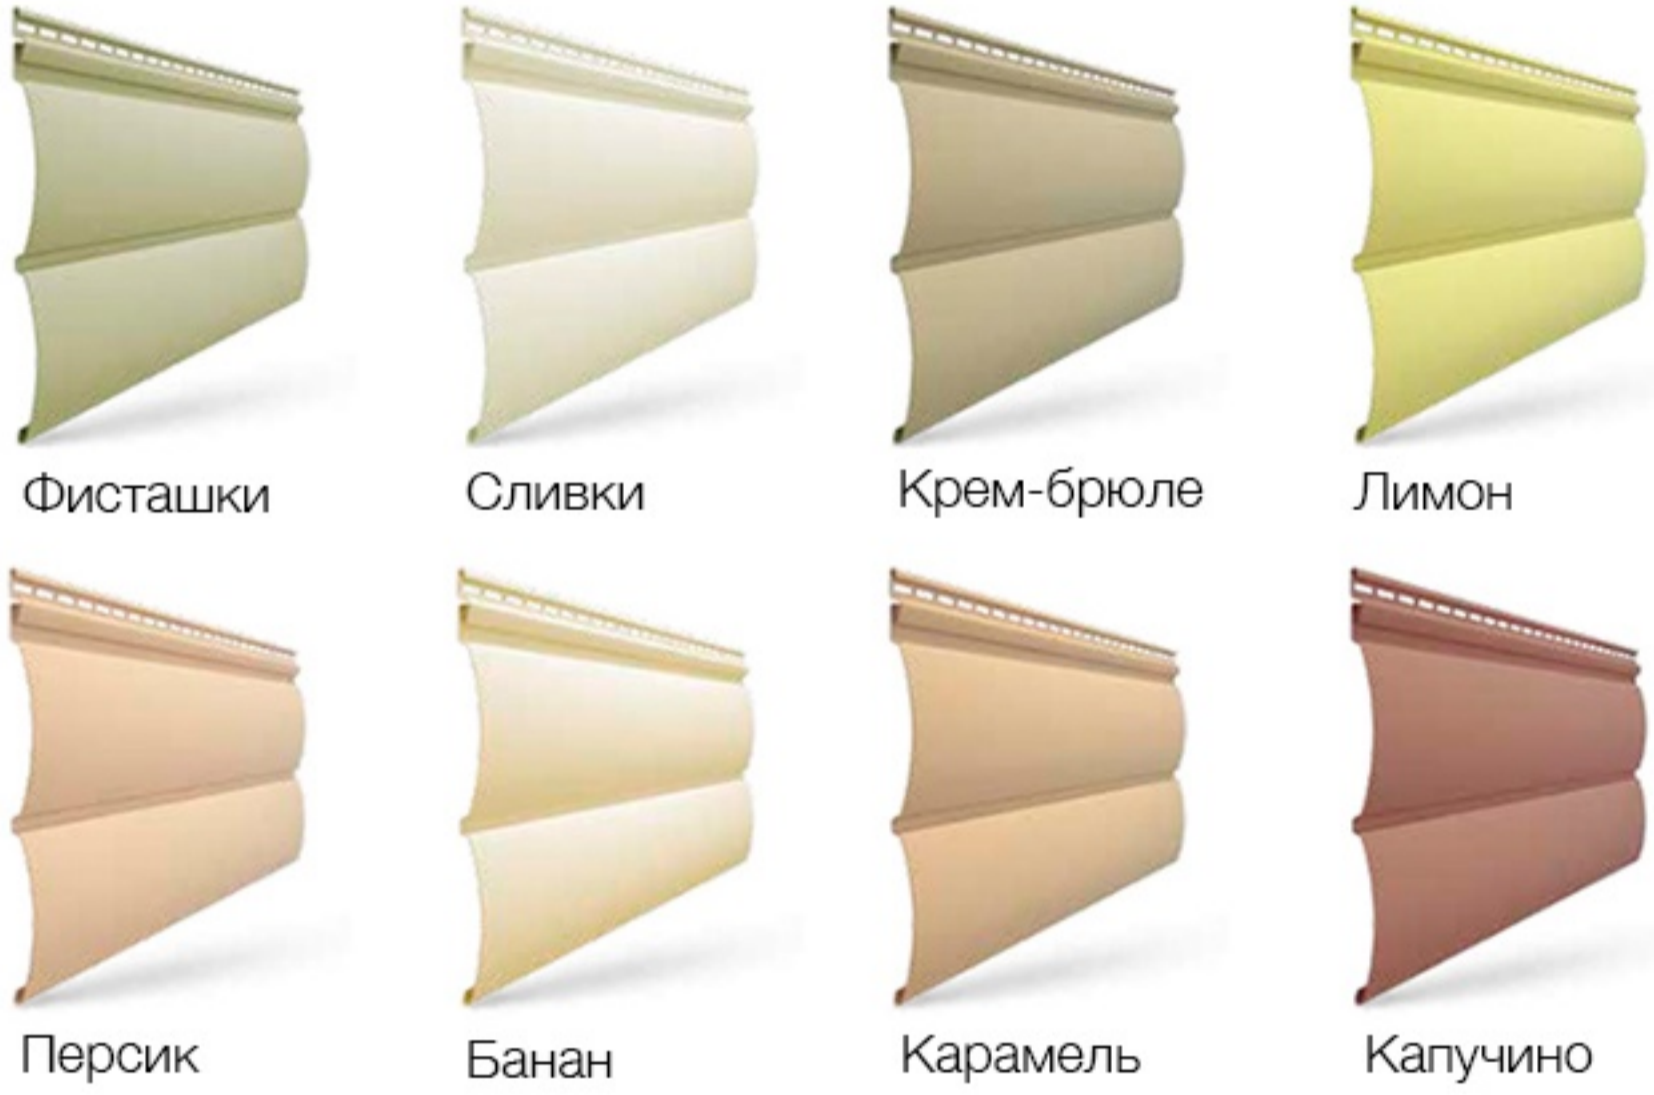

СЕРИЯ PREMIUM

Гарантия до 50 лет

САЙДИНГ БЛОКХАУС D4,7Т (БРЕВНО 4,7")

Длина 3660мм
S=0,88м2

САЙДИНГ D4,5D (КОРАБЕЛЬНЫЙ БРУС, 4,5")