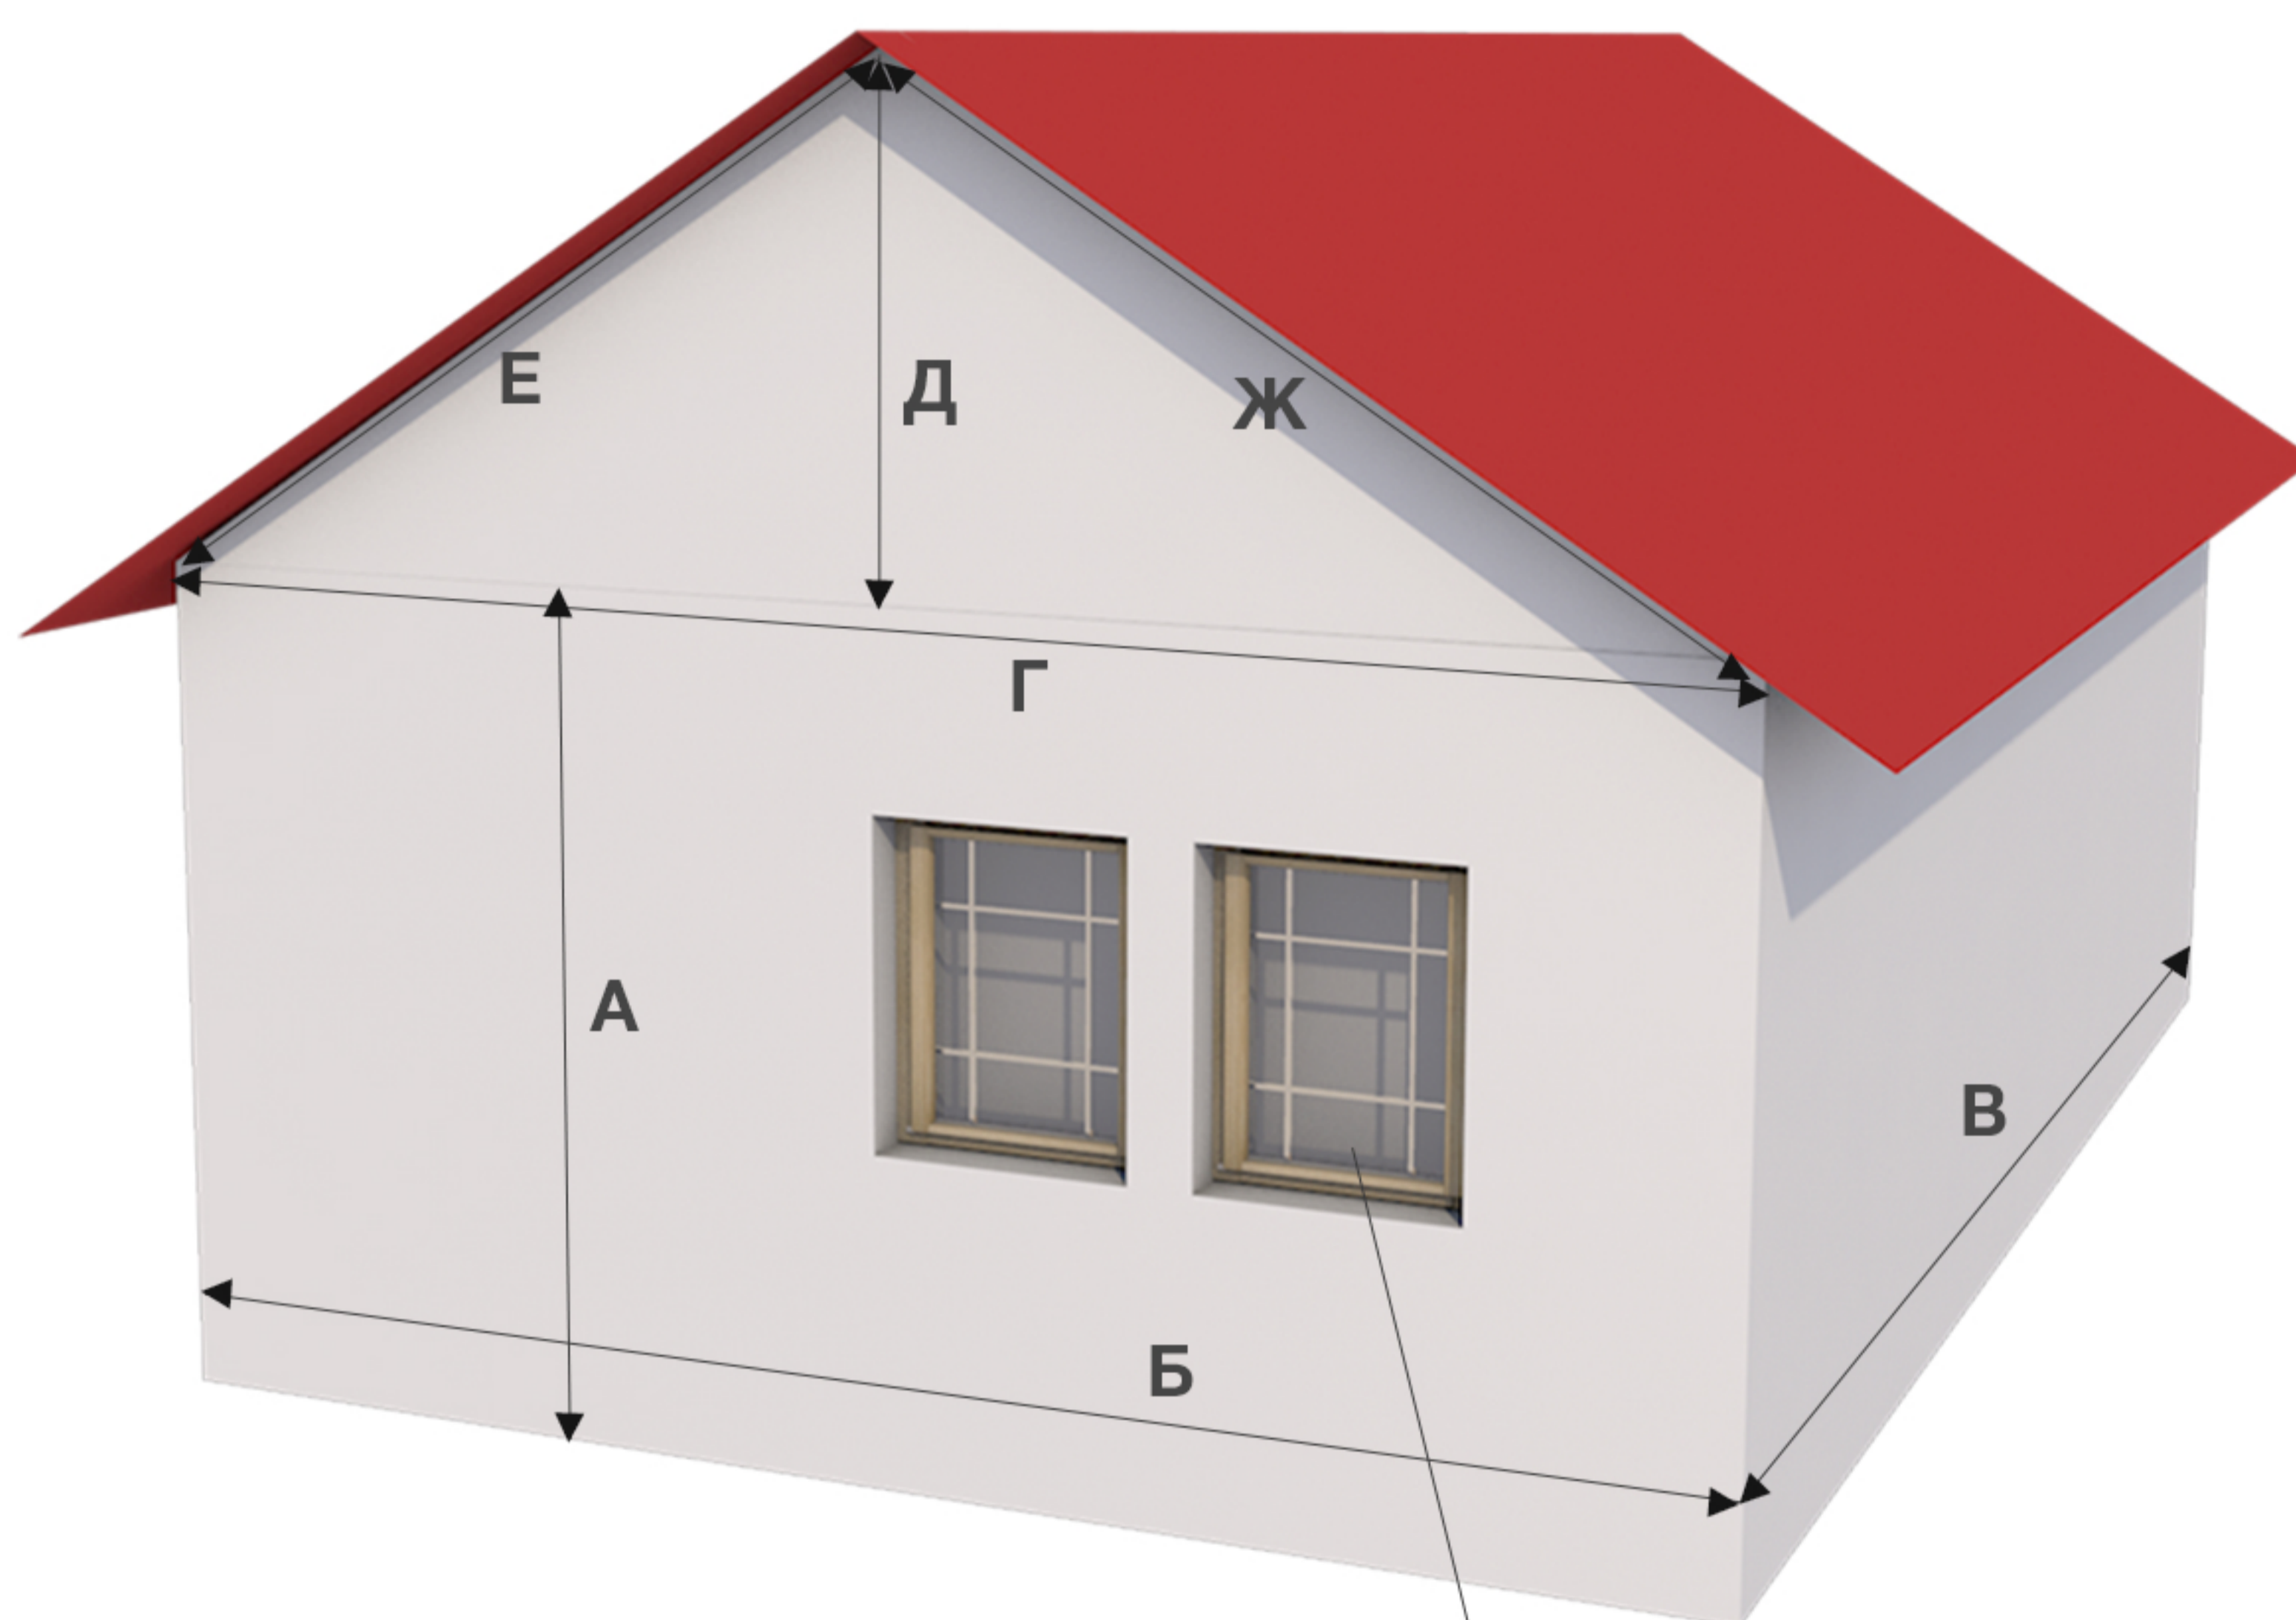

ОПРОСНИК

centerkrovel.ru

**ЗАВОД КРОВЕЛЬНЫХ И
ФАСАДНЫХ СИСТЕМ**

ФАСАД САЙДИНГ

ХОТИТЕ УЗНАТЬ СТОИМОСТЬ?

**1. Сделайте замер дома
со всех сторон**

2. Сделайте замер окон

ДОСТУПНО НА САЙТЕ **CENTERKROVEL.RU**

**ПОСМОТРЕТЬ
ВИДЕОИНСТРУКЦИЮ**

**ДЕЛАЕТЕ САМИ?
АРЕНДА ИНСТРУМЕНТА!**

**НУЖНЫ СТРОИТЕЛИ?
ВЫБЕРИТЕ БРИГАДУ!**

Менеджер: Иванова Дарья Николаевна
Адрес: 180004, г. Псков, Железнодорожная, 41
Многоканальный телефон: 8 (8112) 291-000
E-mail: d.savelyeva@centerkrovel.ru

Режим работы магазина - салона:
понедельник - пятница: 09:00 - 18:00
суббота: 09:00 - 16:00
воскресенье: выходной