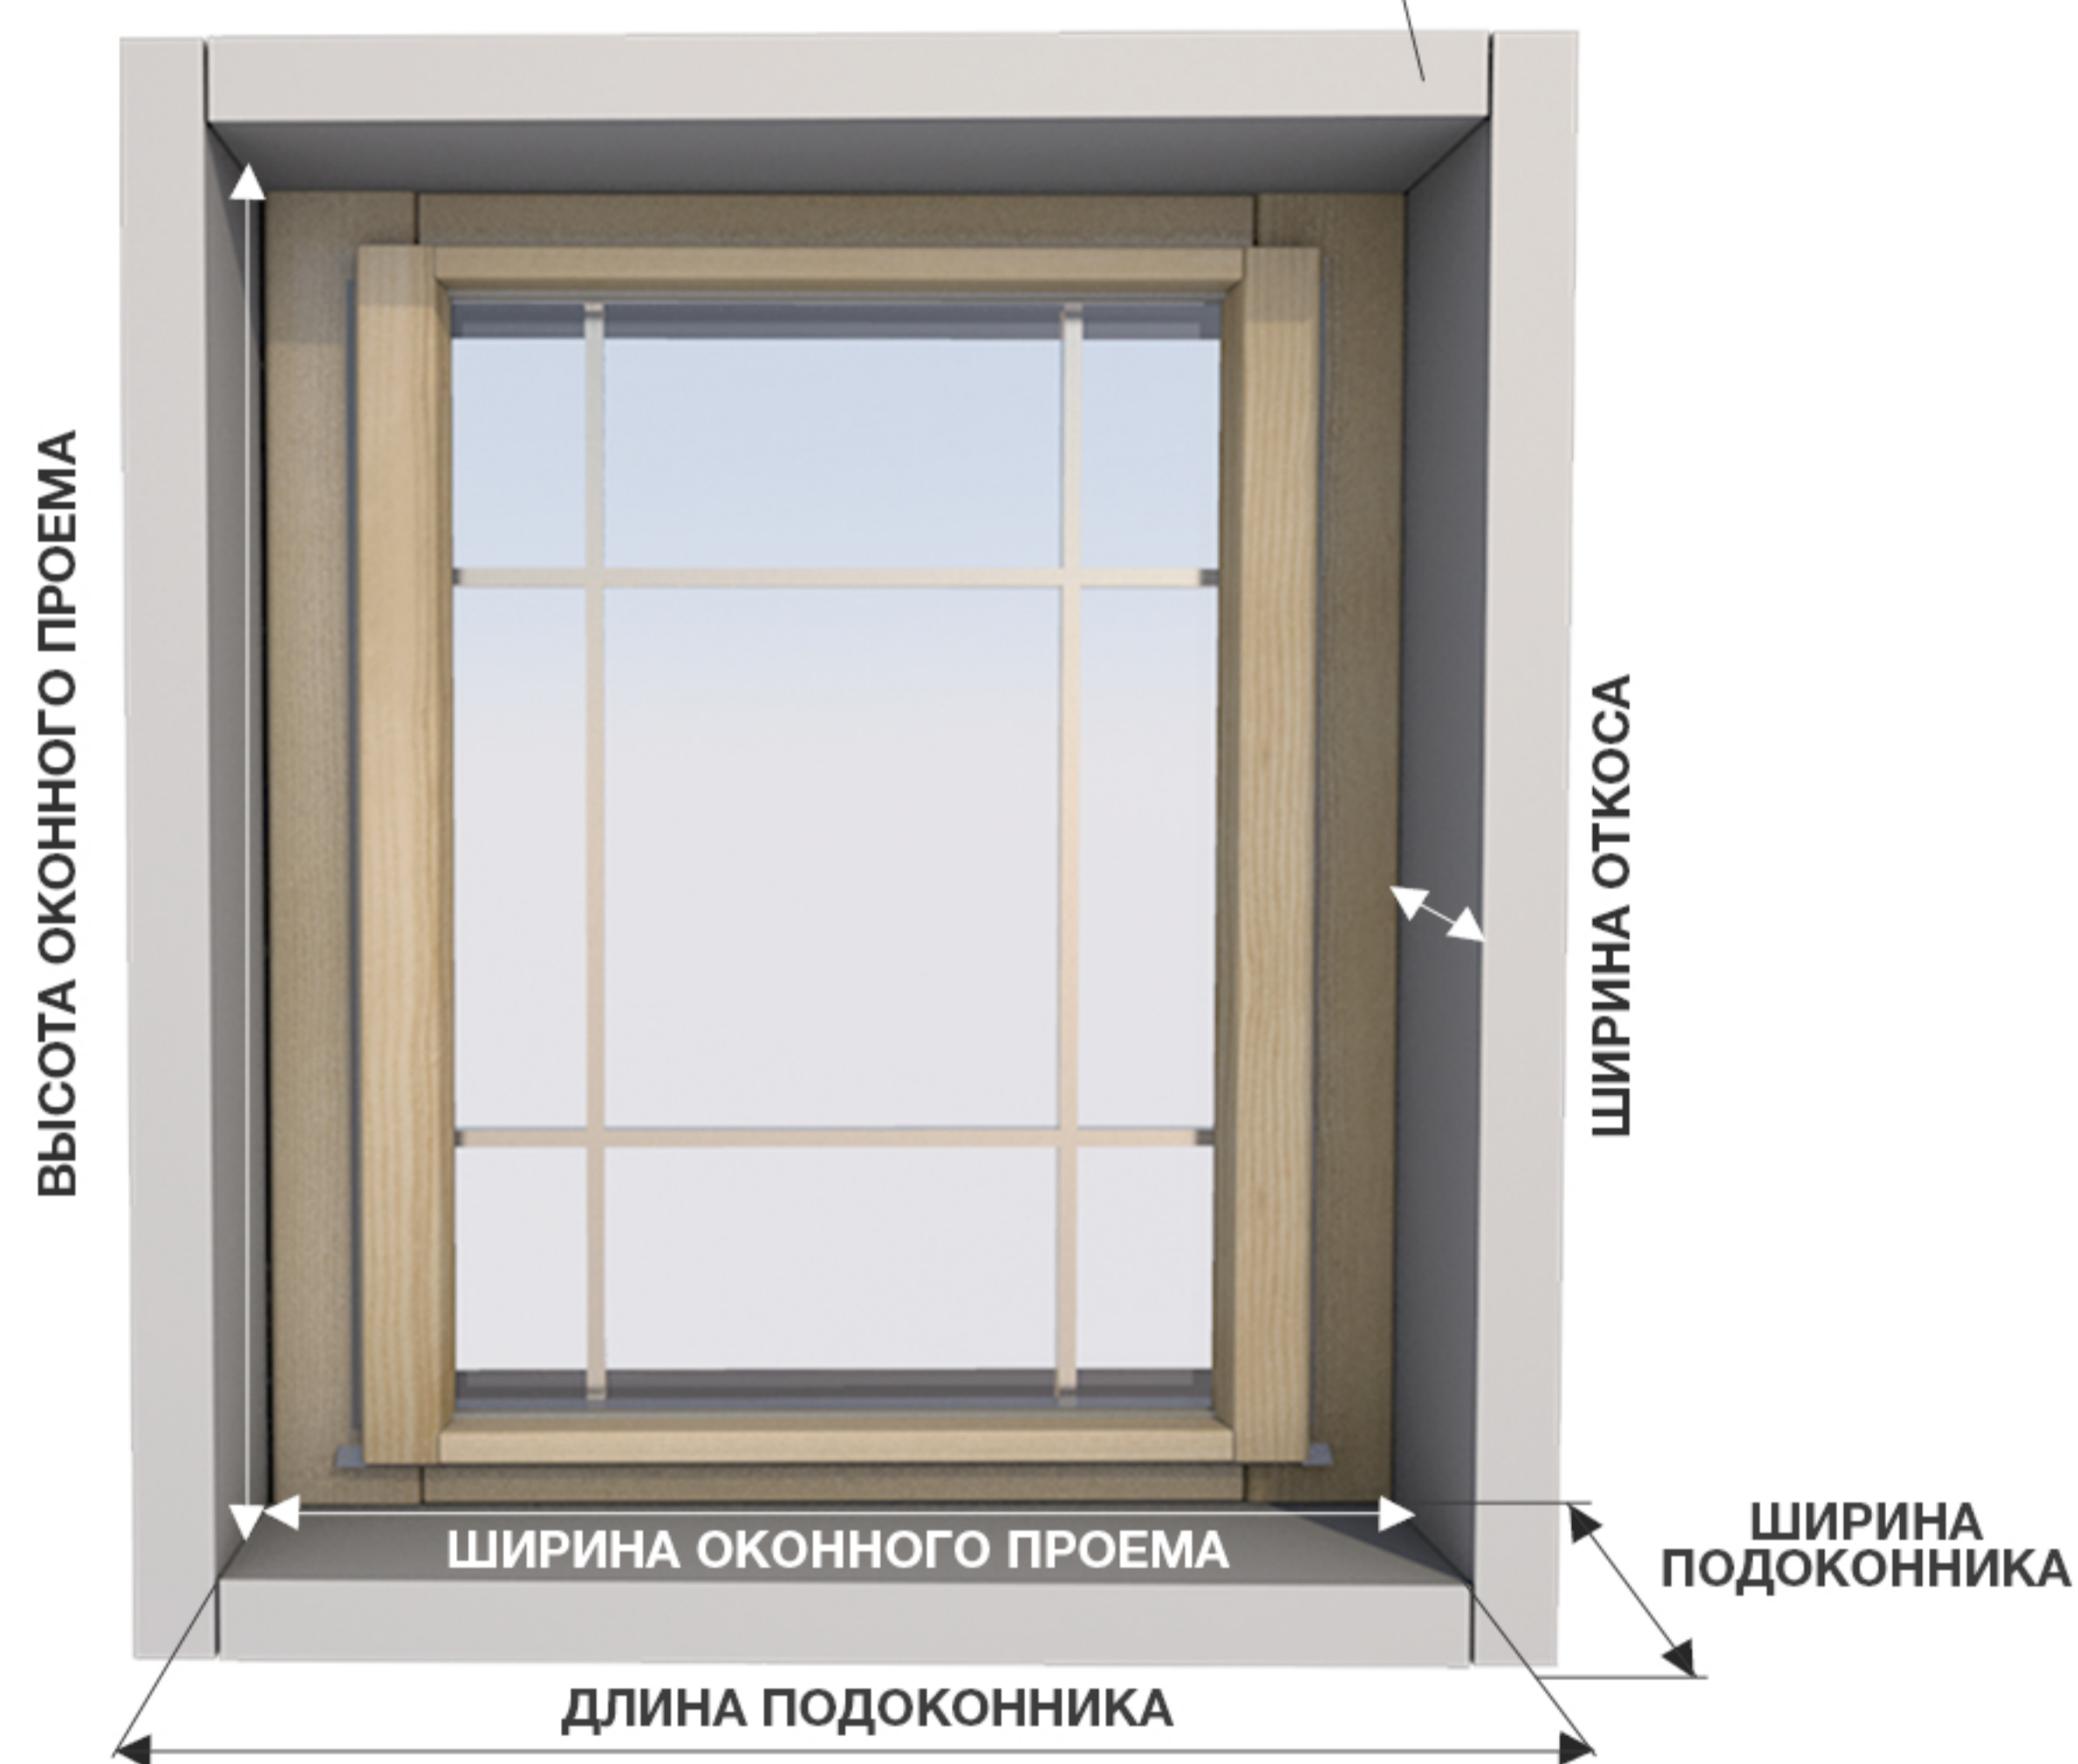

2. Сделайте замер окон