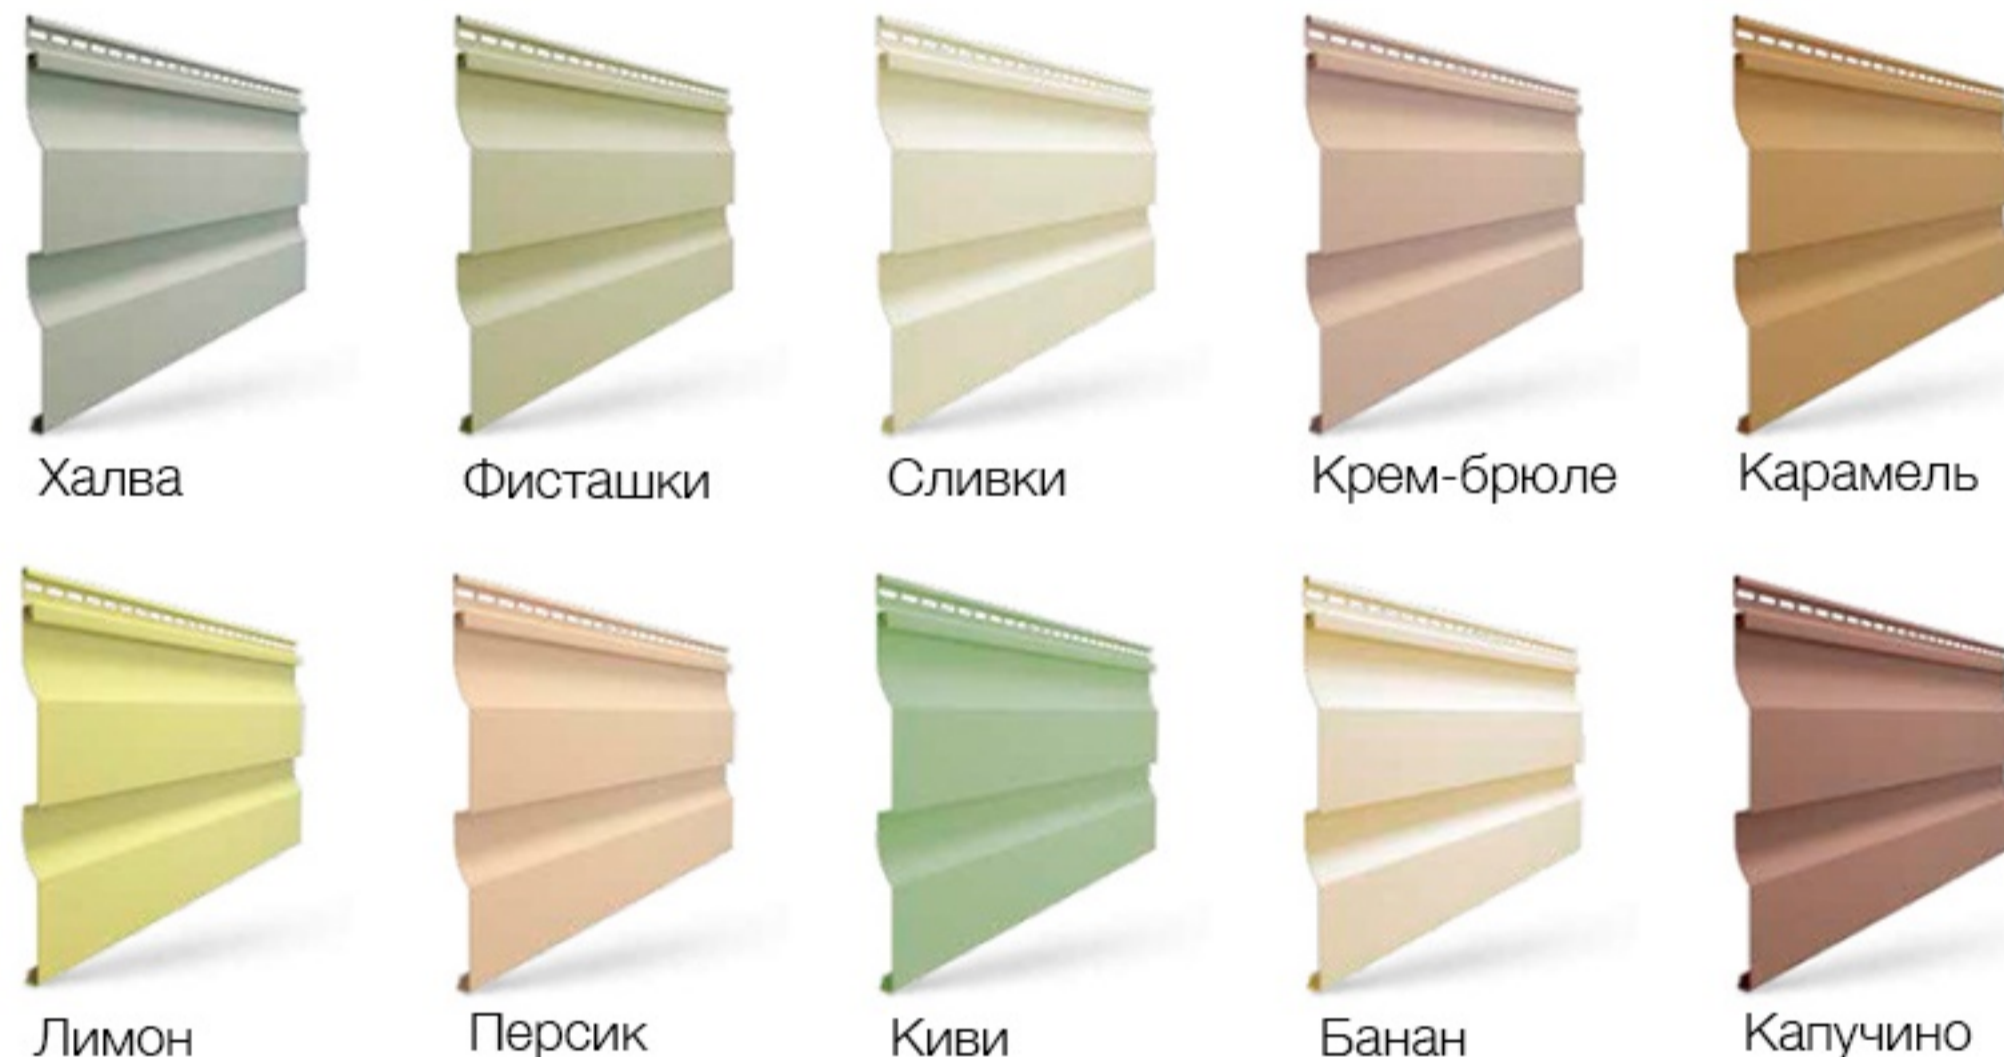

Длина 3660мм
S=0,85м2

ПРОФИЛИРОВАННЫЙ БРУС D6S