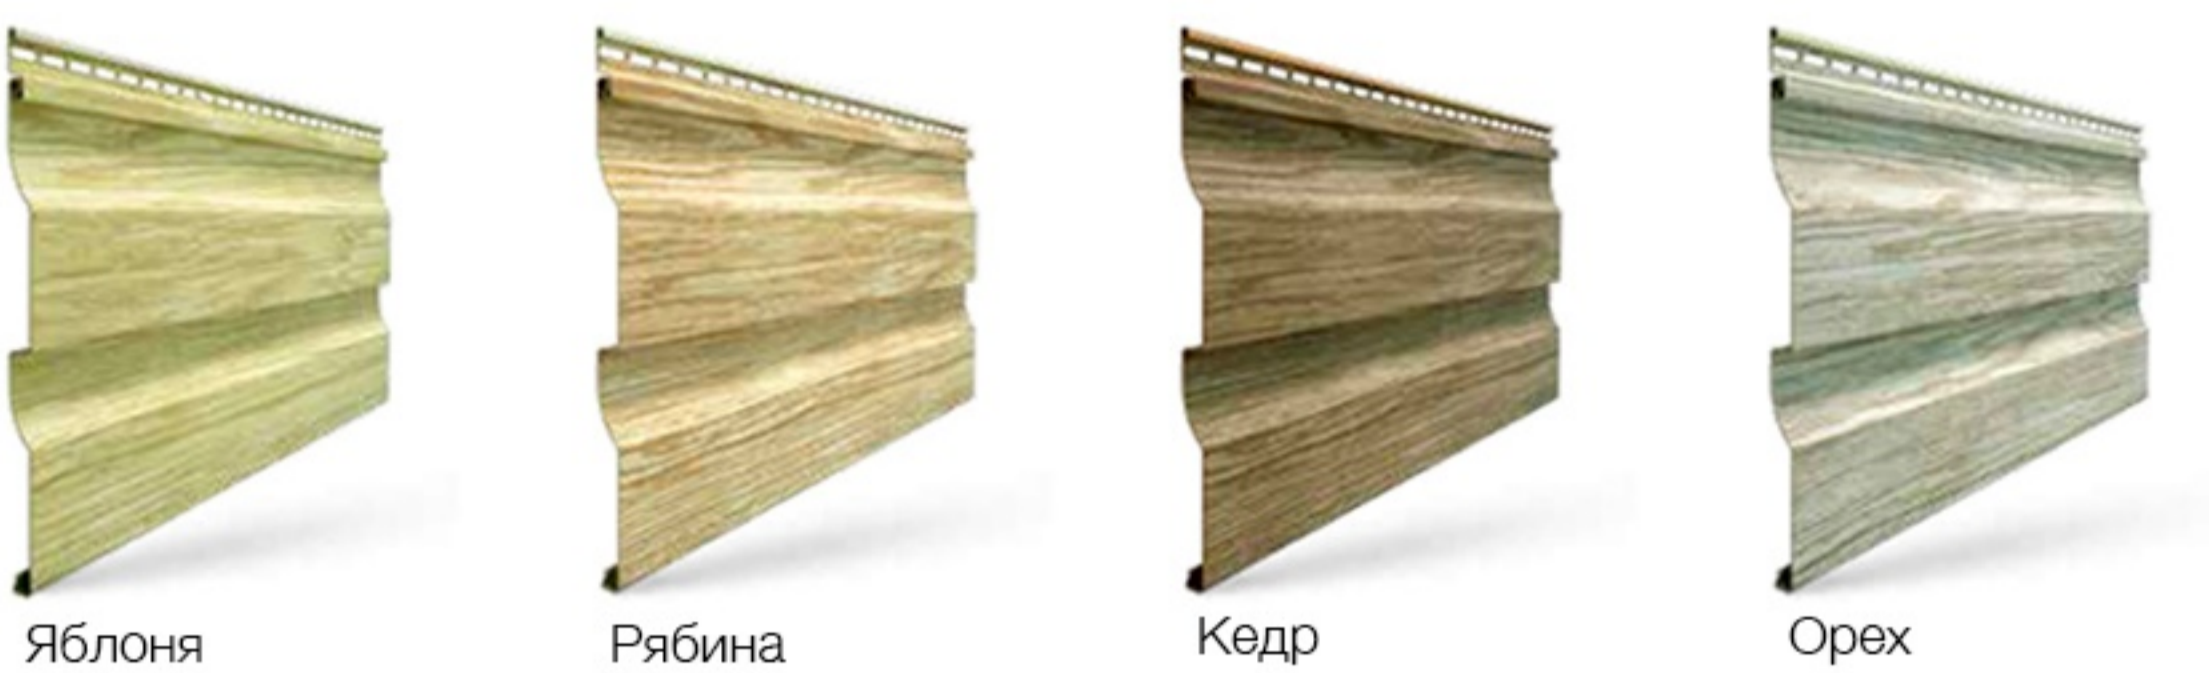

ФАСАД САЙДИНГ

СЕРИЯ LUX

Гарантия до 50 лет

САЙДИНГ БЛОКХАУС D4,7Т (БРЕВНО 4,7")

Длина 3660мм
S=0,88м2

САЙДИНГ D4,5D (КОРАБЕЛЬНЫЙ БРУС 4,5")

Длина 3660мм
S=0,85м2

1. Выберите сайдинг