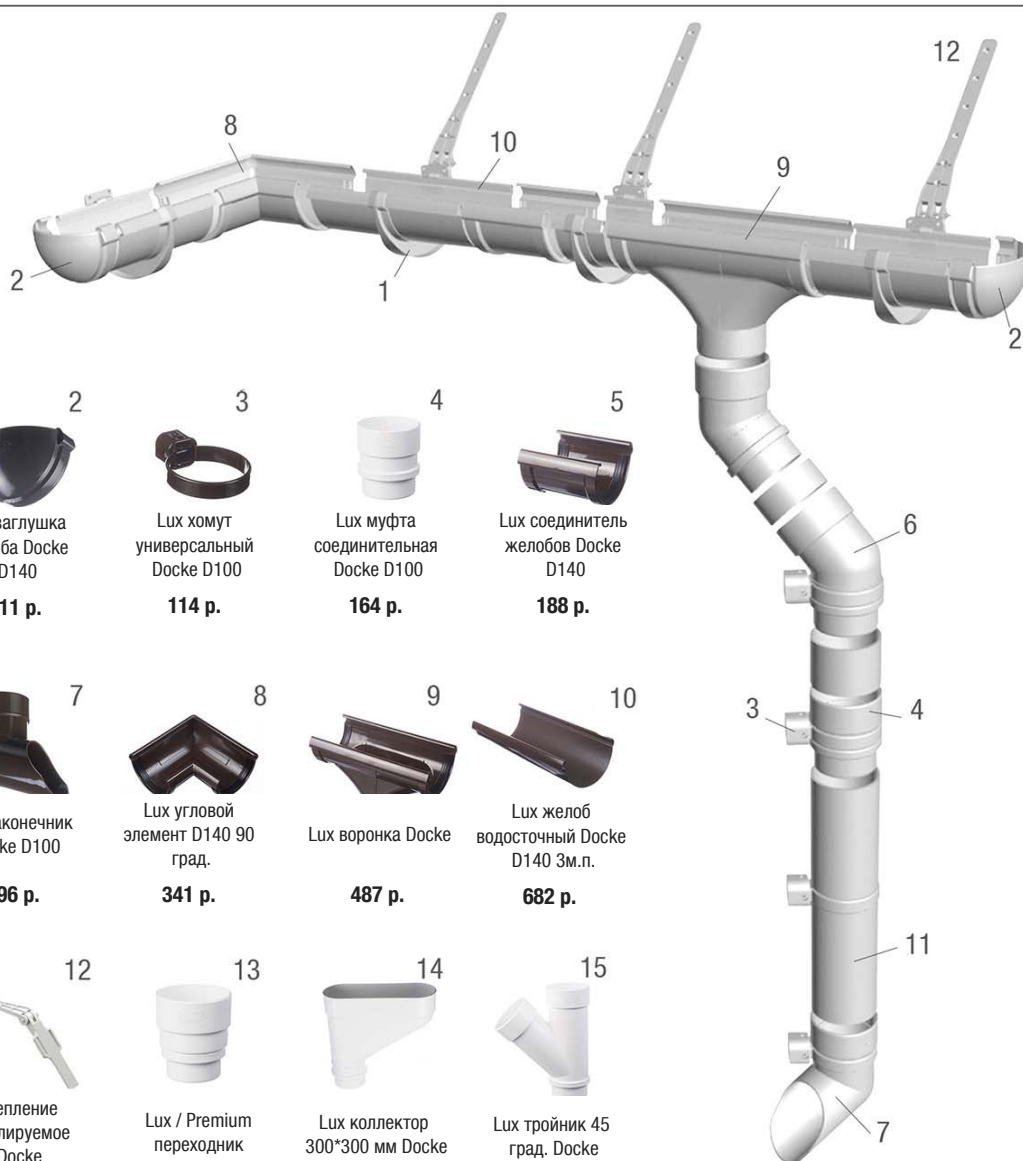

СЕРИЯ LUX

ВОДОСТОК ПВХ LUX 140/100

1 Кронштейн желоба ПВХ DOCKE Lux D140 86 р.	2 Лux заглушка желоба DOCKE D140 111 р.	3 Лux хомут универсальный DOCKE D100 114 р.	4 Лux муфта соединительная DOCKE D100 164 р.	5 Лux соединитель желобов DOCKE D140 188 р.
6 Лux колено 45 D100 DOCKE 264 р.	7 Лux наконечник DOCKE D100 296 р.	8 Лux угловой элемент D140 90 град. 341 р.	9 Лux воронка DOCKE 487 р.	10 Лux желоб водосточный DOCKE D140 3м.п. 682 р.
11 Лux труба водосточная DOCKE D100 3 м.п. 809 р.	12 Крепление регулируемое DOCKE - р.	13 Лux / Premium переходник 398 р.	14 Лux коллектор 300*300 мм DOCKE 682 р.	15 Лux тройник 45 град. DOCKE 699 р.
16 Шпилька специальная с гайкой DOCKE - р.	17 Лux колено 72 D100 DOCKE 264 р.	18 Лux угловой элемент DOCKE D140 135 град. 958 р.	19 Лux кронштейн желоба металлический DOCKE D140 311 р.	

СЕРИЯ LUX
ЦВЕТОВАЯ ПАЛИТРА

ПЛОМБИР	ШОКОЛАД	ГРАФИТ

Менеджер: Тетерин Максим Юрьевич
, тел. +7 (911) 8888525
, e-mail: m.teterin@centerkrovel.ru

Псков, Железнодорожная, 41
(8112) 29-1000
Режим работы: ПН-ПТ 09 - 18, СБ 09-16