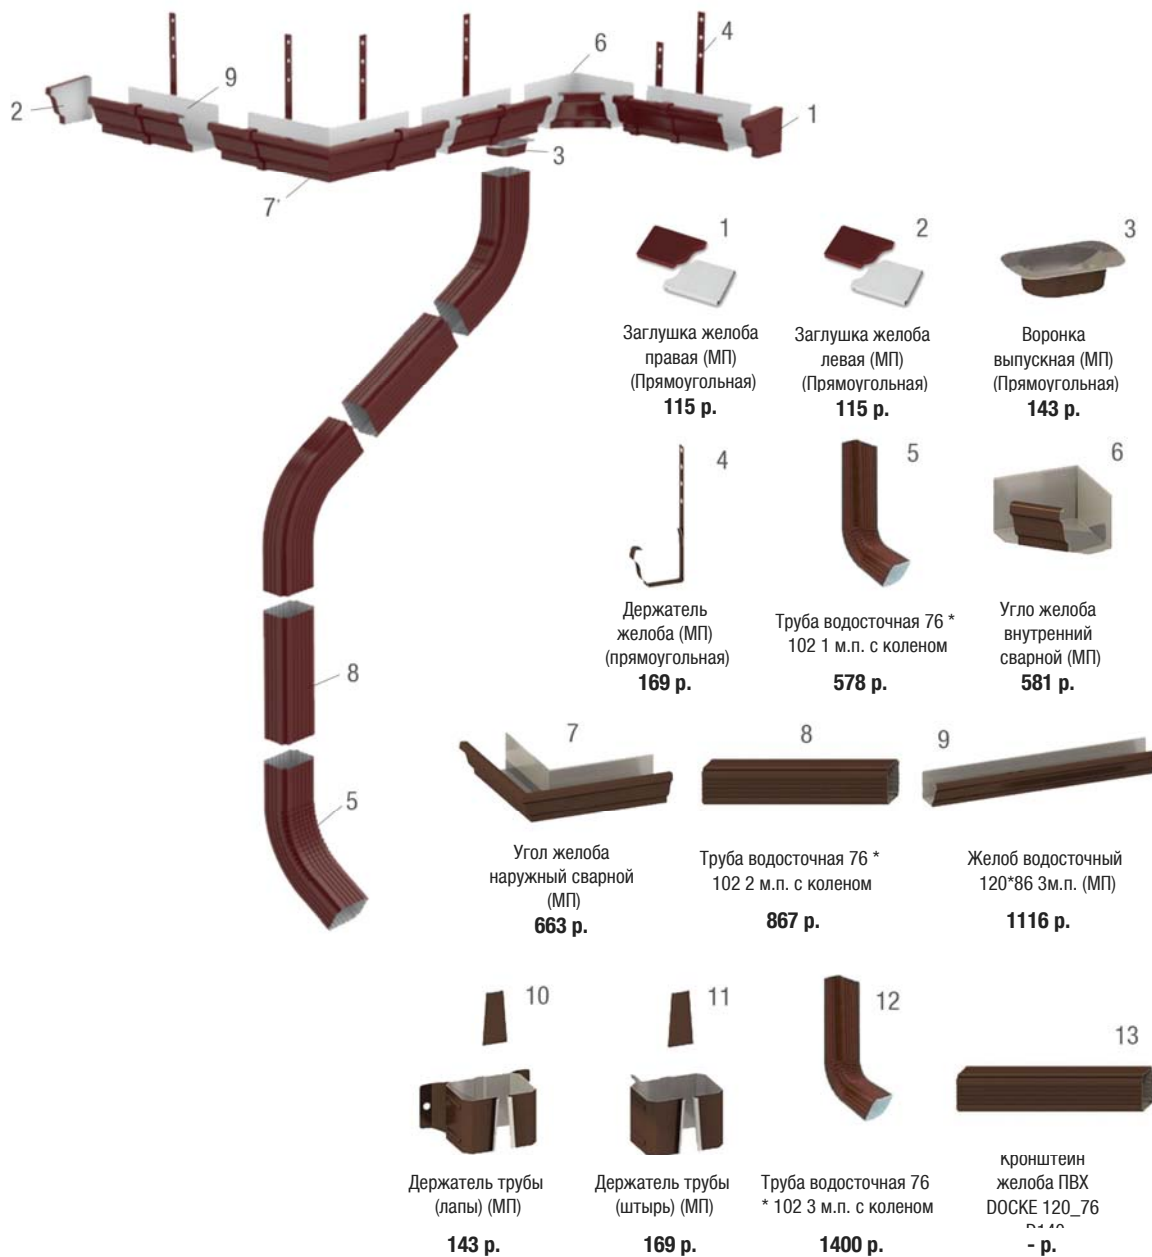

## ВОДОСТОЧНЫЕ СИСТЕМЫ

ВОДОСТОК  
МЕТАЛЛИЧЕСКИЙ  
ПРЯМОУГОЛЬНЫЙ  
120/76

ВОДОСТОК  
МЕТАЛЛИЧЕСКИЙ  
125/90

ВОДОСТОК  
МЕТАЛЛИЧЕСКИЙ  
125/100

ВОДОСТОК  
МЕТАЛЛИЧЕСКИЙ  
150/100

ВОДОСТОК  
МЕТАЛЛИЧЕСКИЙ  
180/150

# ВОДОСТОК МЕТАЛЛИЧЕСКИЙ ПРЯМОУГОЛЬНЫЙ 120/76

# ВОДОСТОК МЕТАЛЛИЧЕСКИЙ МП 125/90