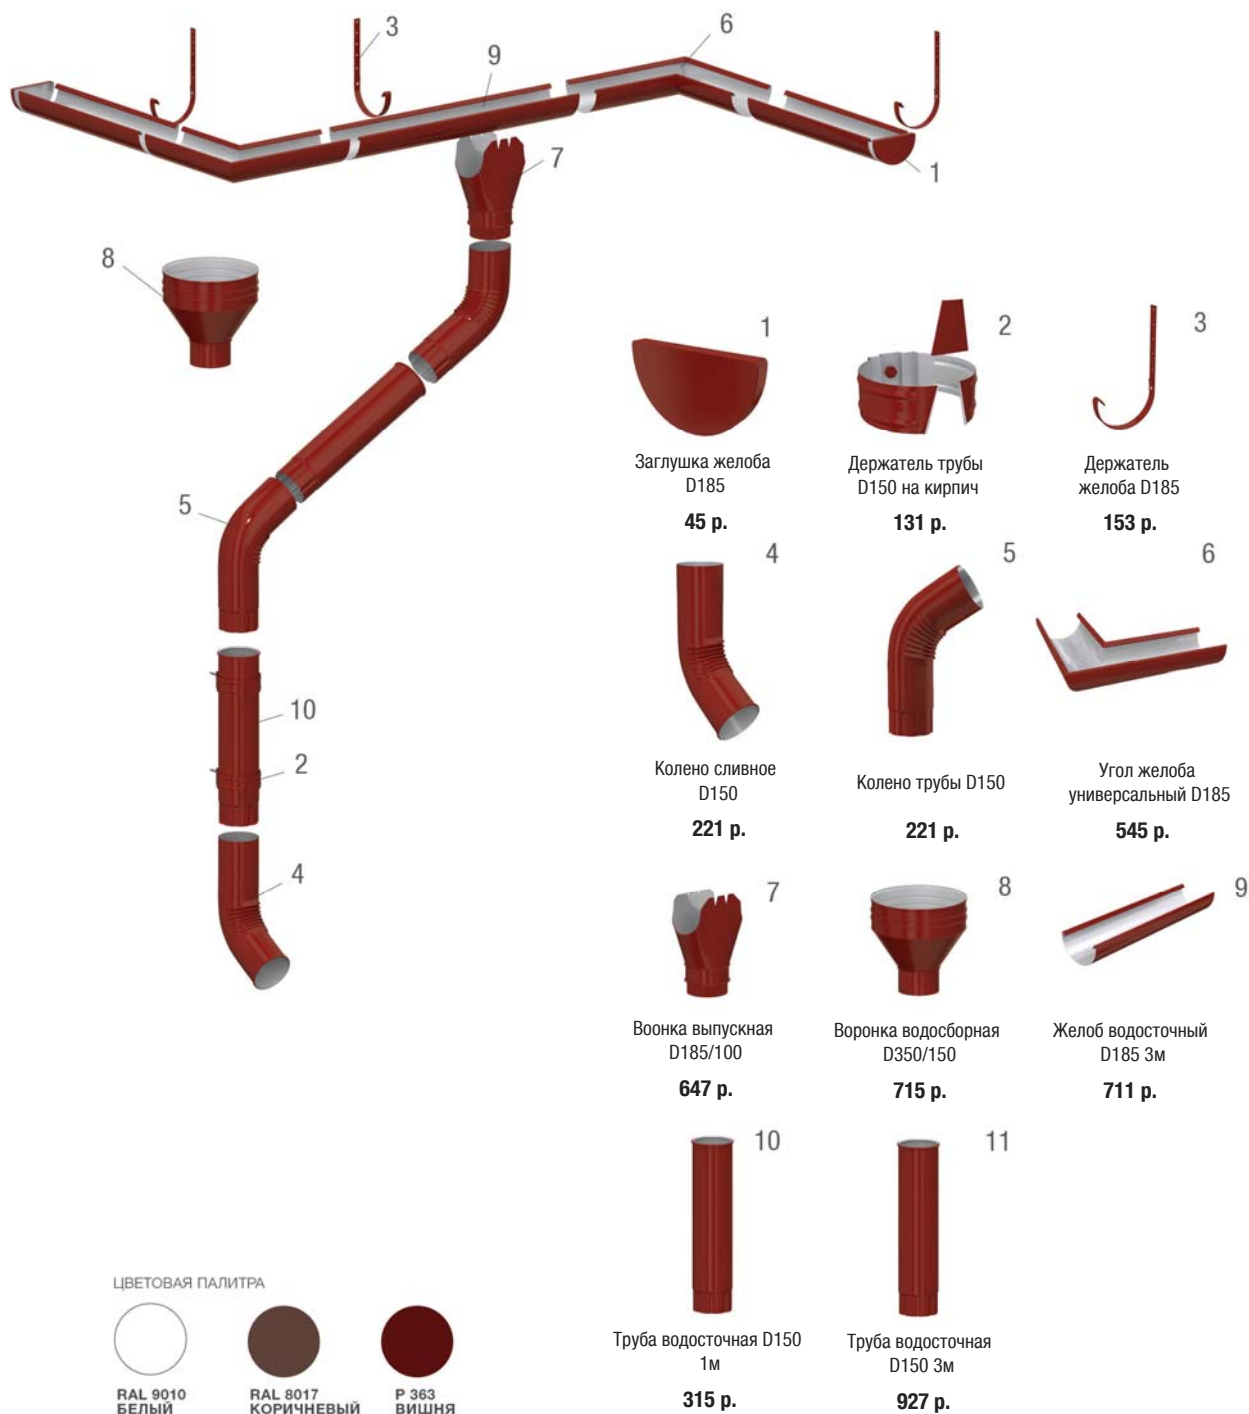

ВОДОСТОК МЕТАЛЛИЧЕСКИЙ

МП 180/150

Менеджер: Тетерин Максим Юрьевич
, тел. +7 (911) 8888525
, e-mail: m.teterin@centerkrovel.ru

Псков, Железнодорожная, 41
(8112) 29-1000
Режим работы: ПН-ПТ 09 - 18, СБ 09-16