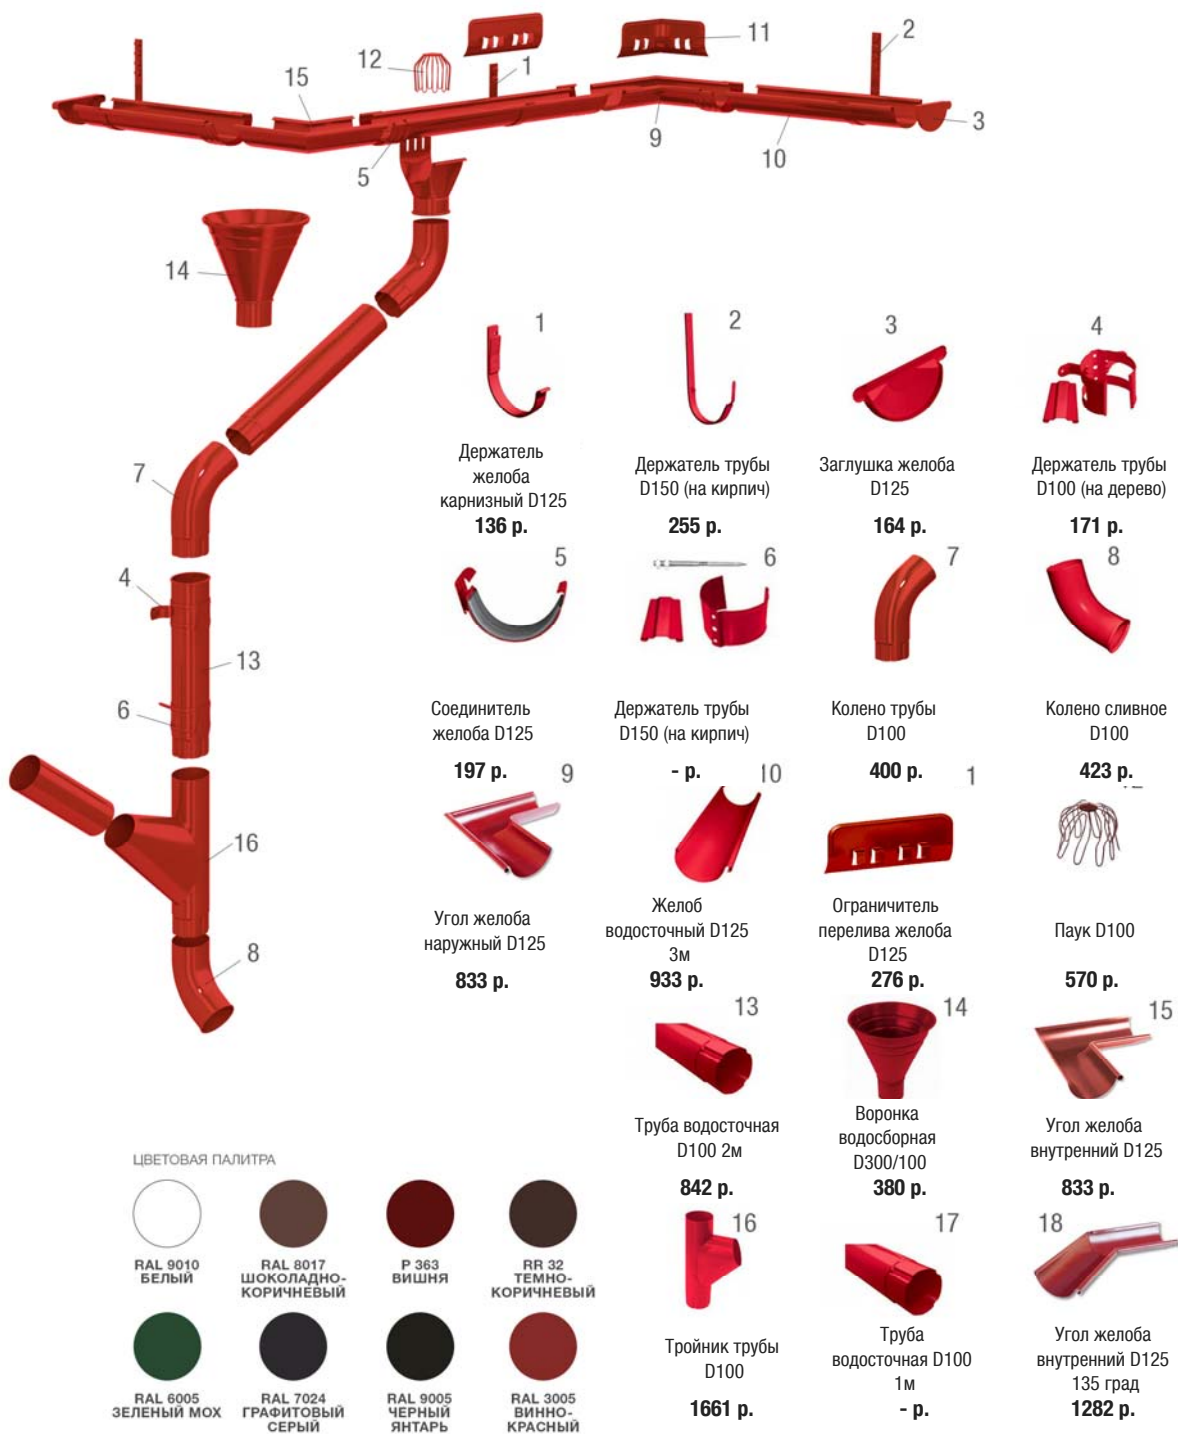

ВОДОСТОК МЕТАЛЛИЧЕСКИЙ

МП 125/100

Менеджер: Тетерин Максим Юрьевич
, тел. +7 (911) 8888525
, e-mail: m.teterin@centerkrovel.ru

Псков, Железнодорожная, 41
(8112) 29-1000
Режим работы: ПН-ПТ 09 - 18, СБ 09-16