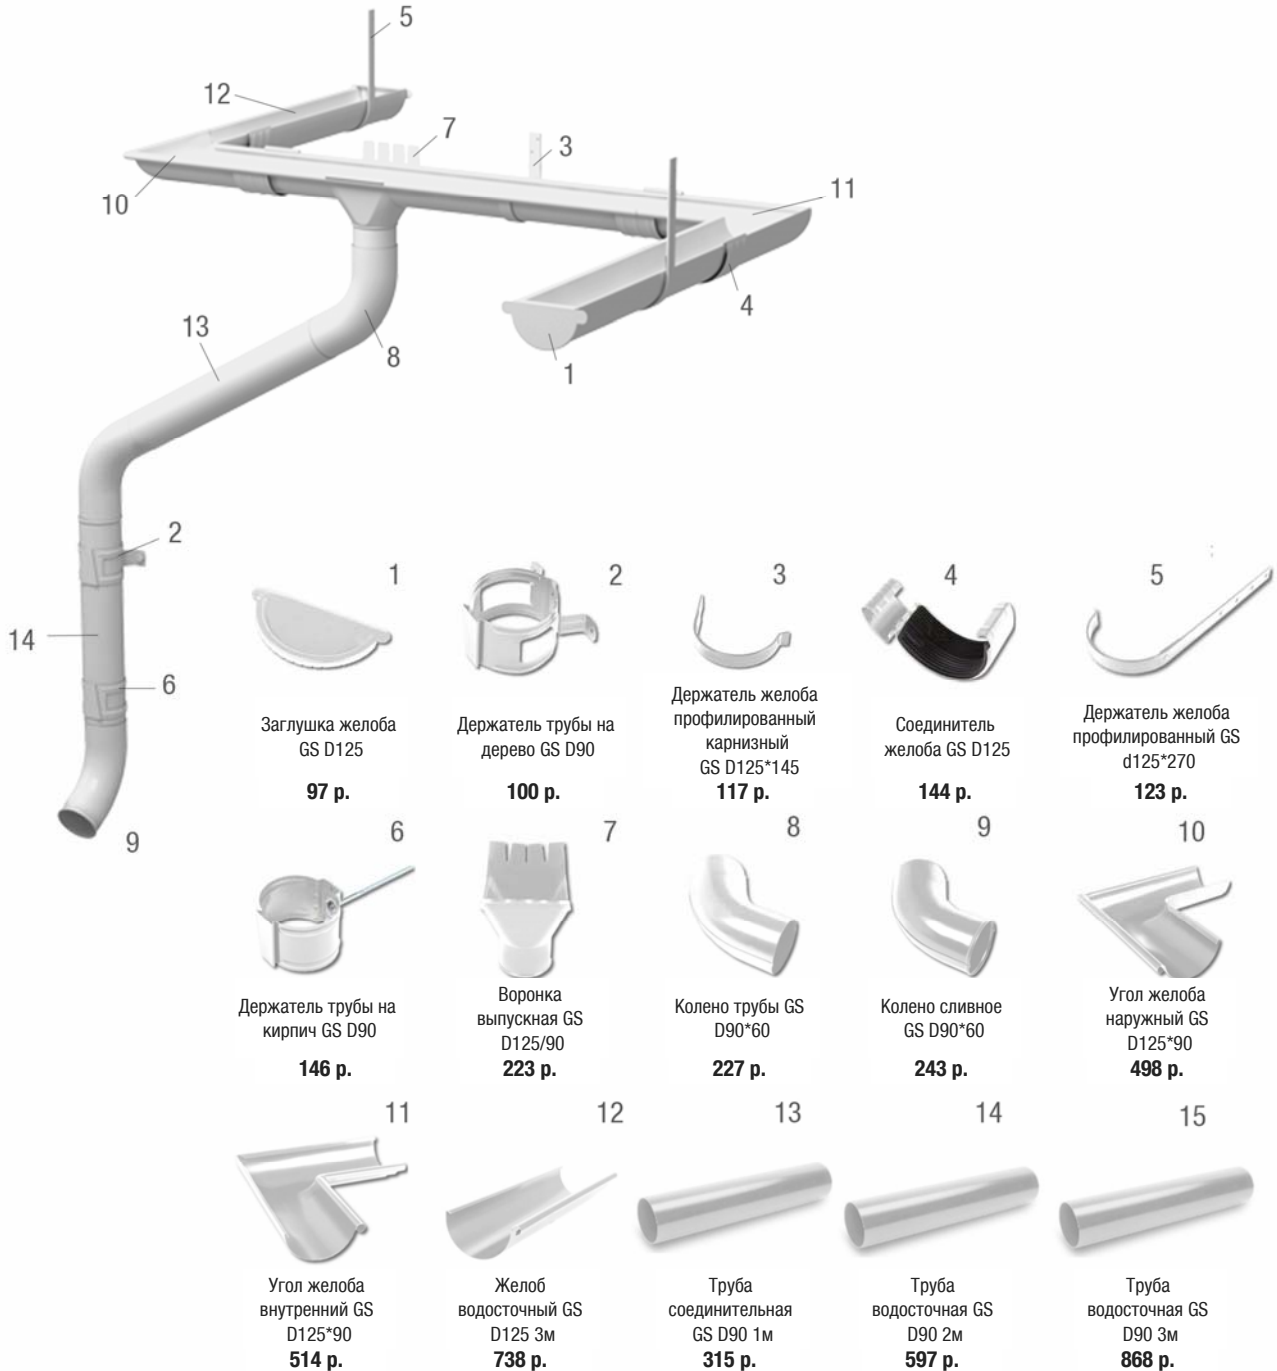

## ВОДОСТОЧНЫЕ СИСТЕМЫ

ВОДОСТОК  
МЕТАЛЛИЧЕСКИЙ  
ПРЯМОУГОЛЬНЫЙ  
120/76

ВОДОСТОК  
МЕТАЛЛИЧЕСКИЙ  
125/90

ВОДОСТОК  
МЕТАЛЛИЧЕСКИЙ  
125/100

ВОДОСТОК  
МЕТАЛЛИЧЕСКИЙ  
150/100

ВОДОСТОК  
МЕТАЛЛИЧЕСКИЙ  
180/150

# ВОДОСТОК МЕТАЛЛИЧЕСКИЙ ПРЯМОУГОЛЬНЫЙ 120/76

# ВОДОСТОК МЕТАЛЛИЧЕСКИЙ МП 125/90