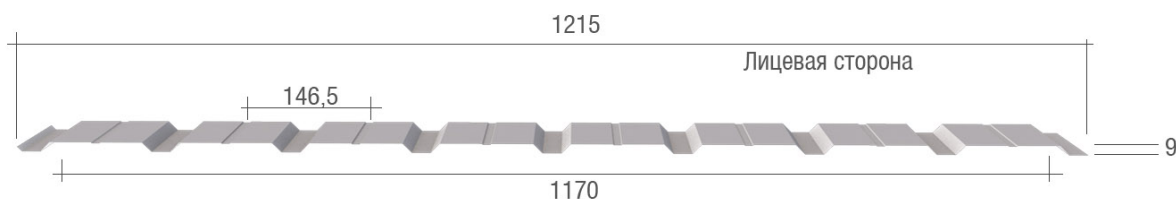

PROFILE C8

ПРОФНАСТИЛ СТЕНОВОЙ

Характеристики профиля:

Ширина полная 1215 мм
 Ширина листа полезная 1170 мм (с учетом перехлеста)
 Шаг волны 146.5 мм
 Высота профиля 9 мм

Выберите параметры профнастила:

Из оцинкованной стали (бесцветный)