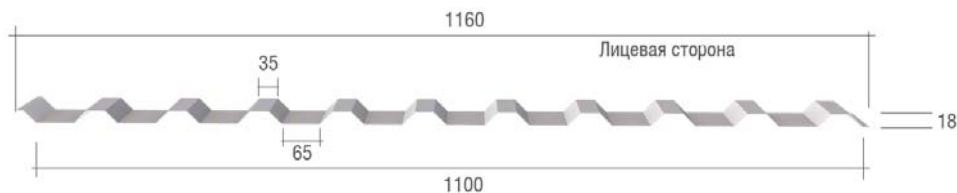

PROFILE 20

ПРОФНАСТИЛ СТЕНОВОЙ

Характеристики профиля:

Ширина полная 1160 мм
Ширина листа полезная 1100 мм (с учетом перехлеста)
Шаг волны 100 мм
Высота профиля 18 мм

Выберите параметры кровельного профнастила:

Из оцинкованной стали (бесцветный)

Толщина металла	0.4 мм	0.45 мм	0.5 мм	0.55 мм	0.6 мм	0.65 мм	0.7 мм	0.8 мм
Цена квадратного метра, руб.	228	259	278	331	358	385	409	460
Цена погонного метра, руб.	267	303	325	381	412	443	471	529

Из оцинкованной стали с полимерным покрытием (цветной)

Толщина металла	Матовое покрытие				Глянцевое покрытие						
	0.45 мм	0.5 мм			0.4 мм	0.45 мм	0.5 мм			0.7 мм	0.8 мм
Покрытие	VELVET Matt	Matt polyester	Matt Pural		Nord		Polyester	Pural	ПЭ	ПЭ	
Цена квадратного метра, руб.	337	391	569	711	264	295	335	569	711	520	520
Цена погонного метра, руб.	394	-	665	831	309	345	-	665	831	598	598

Менеджер: Тетерин Максим Юрьевич
, тел. +7 (911) 8888525
, e-mail: m.teterin@centerkrovel.ru

Псков, Железнодорожная, 41
(8112) 29-1000
Режим работы: ПН-ПТ 09 - 18, СБ 09-16