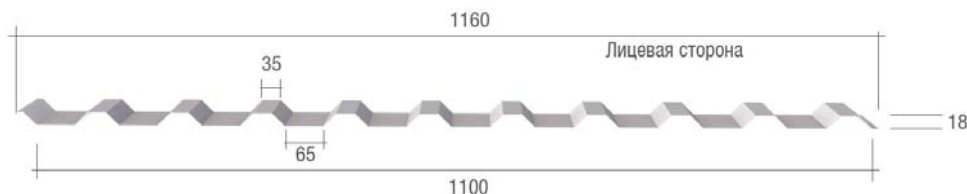

PROFILE 20 STAMPING

ПРОФНАСТИЛ СТЕНОВОЙ

Характеристики профиля:

Ширина полная 1160 мм
Ширина листа полезная 1100 мм (с учетом перехлеста)
Шаг волны 100 мм
Высота профиля 18 мм

Выберите параметры кровельного профнастила:

Из оцинкованной стали (бесцветный)

Толщина металла	0.4 мм	0.45 мм	0.5 мм	0.55 мм	0.6 мм	0.65 мм	0.7 мм	0.8 мм
Цена квадратного метра, руб.	249	282	304	-	-	-	-	-
Цена погонного метра, руб.	291	330	356	-	-	-	-	-

Из оцинкованной стали с полимерным покрытием (цветной)

Толщина металла	Матовое покрытие				Глянцевое покрытие						
	0.45 мм	0.5 мм			0.4 мм	0.45 мм	0.5 мм			0.7 мм	0.8 мм
Покрытие	VELVET Matt	Matt polyester	Matt Pural		Nord		Polyester	Pural	ПЭ	ПЭ	
Цена квадратного метра, руб.	377	424	617	771	276	323	365	617	771	-	-
Цена погонного метра, руб.	441	-	721	901	323	378	-	721	901	-	-

Менеджер: Тетерин Максим Юрьевич
, тел. +7 (911) 8888525
, e-mail: m.teterin@centerkrovel.ru

Псков, Железнодорожная, 41
(8112) 29-1000
Режим работы: ПН-ПТ 09 - 18, СБ 09-16