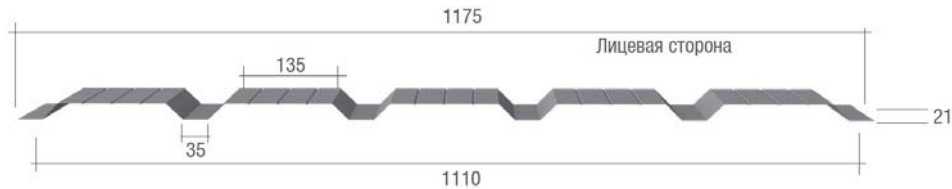

PROFILE 22

ПРОФНАСТИЛ СТЕНОВОЙ

Характеристики профиля:

- Ширина полная 1175 мм
- Ширина листа полезная 1100 мм (с учетом перехлёста)
- Шаг волны 170 мм
- Высота профиля 21 мм

Выберите параметры кровельного профнастила:

Из оцинкованной стали с полимерным покрытием (цветной)

Толщина металла	Матовое покрытие				Глянцевое покрытие						
	0.45 мм	0.5 мм			0.4 мм	0.45 мм	0.5 мм		0.7 мм	0.8 мм	
Покрытие	VELVET Matt	Matt polyester	Matt Pural	Nord		Polyester	Pural	ПЭ	ПЭ		
Цена квадратного метра, руб.	343	386	562	702	261	291	330	562	702	-	-
Цена погонного метра, руб.	406	-	665	831	309	345	-	665	831	-	-

Менеджер: Тетерин Максим Юрьевич
, тел. +7 (911) 8888525
, e-mail: m.teterin@centerkrovel.ru

Псков, Железнодорожная, 41
(8112) 29-1000
Режим работы: ПН-ПТ 09 - 18, СБ 09-16