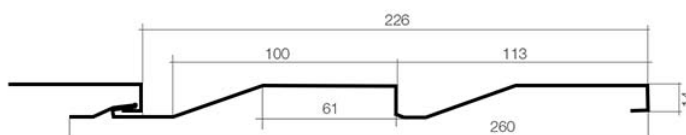

МП Лбрус

Характеристики листа:

- Длина: 0,5 – 6 м
- Толщина стали: 0,45-0,5 мм
- Ширина профиля полезная: 264 мм
- Высота профиля: 15 мм

Выберите параметры сайдинга металлического:

Толщина	0.45		0.5							
	ПЭ	VIKING	Пластизол	PVDF	Norman	Prisma	Cloudy	Ecosteel	Ecostell Matt	Ecosteel Text
Цена за м2	365	445	830	825	505	750	830	700	710	735

МП Корабельная доска

Характеристики листа:

- Длина: 0,5 – 6 м
- Толщина стали: 0,4-0,5 мм
- Ширина профиля полезная: 226 мм
- Ширина профиля габаритная: 260 мм
- Высота профиля: 14 мм

Выберите параметры сайдинга металлического: