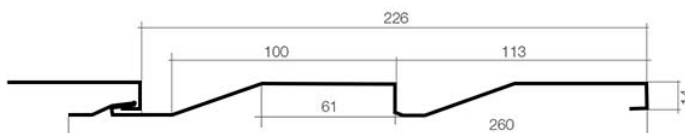

МП Корабельная доска

Характеристики листа:

- Длина: 0,5 – 6 м
- Толщина стали: 0,4-0,5 мм
- Ширина профиля полезная: 226 мм
- Ширина профиля габаритная: 260 мм
- Высота профиля: 14 мм

Выберите параметры сайдинга металлического:

САЙДИНГ МЕТАЛЛИЧЕСКИЙ И СОФИТ

МП Корабельная доска

Характеристики листа:

- Длина: 0,5 – 6 м
- Толщина стали: 0,4-0,5 мм
- Ширина профиля полезная: 226 мм
- Ширина профиля габаритная: 260 мм
- Высота профиля: 14 мм