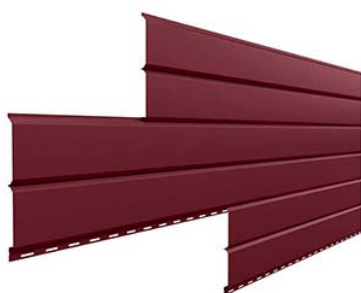

centerkrovel.ru

САЙДИНГ МЕТАЛЛИЧЕСКИЙ И СОФИТ

Серия L БРУС
от 365 руб. за м2

Серия WOODSTOCK
от 700 руб. за м2

Серия КОРАБЕЛЬНАЯ ДОСКА
от 295 руб. за м2

Металлический софит
от 370 руб. за м2

САЙДИНГ МЕТАЛЛИЧЕСКИЙ И СОФИТ

МП Лбрус

Характеристики листа:

- Длина: 0,5 – 6 м
- Толщина стали: 0,45-0,5 мм
- Ширина профиля полезная: 264 мм
- Высота профиля: 15 мм

Выберите параметры сайдинга металлического:

Толщина	0.45		0.5							
	ПЭ	VIKING	Пластизол	PVDF	Norman	Prisma	Cloudy	Ecosteel	Ecostell Matt	Ecosteel Text
Цена за м2	365	445	830	825	505	750	830	700	710	735