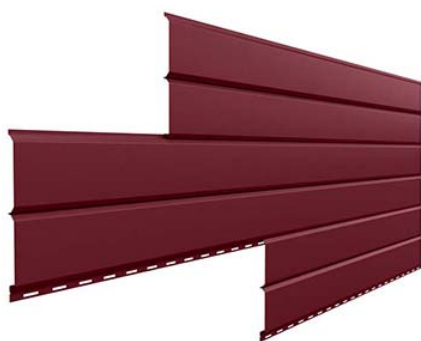

centerkrovel.ru

САЙДИНГ МЕТАЛЛИЧЕСКИЙ И СОФИТ

Серия L БРУС
от 365 руб. за м2

Серия WOODSTOCK
от 700 руб. за м2

Серия КОРАБЕЛЬНАЯ ДОСКА
от 295 руб. за м2

Металлический софит
от 370 руб. за м2

САЙДИНГ МЕТАЛЛИЧЕСКИЙ И СОФИТ

МП Лбрус

Характеристики листа:

- Длина: 0,5 – 6 м
- Толщина стали: 0,45-0,5 мм
- Ширина профиля полезная: 264 мм
- Высота профиля: 15 мм

Выберите параметры сайдинга металлического:

Толщина	0.45		0.5							
	ПЭ	VIKING	Пластизол	PVDF	Norman	Prisma	Cloudy	Ecosteel	Ecostell Matt	Ecosteel Text
Цена за м2	365	445	830	825	505	750	830	700	710	735