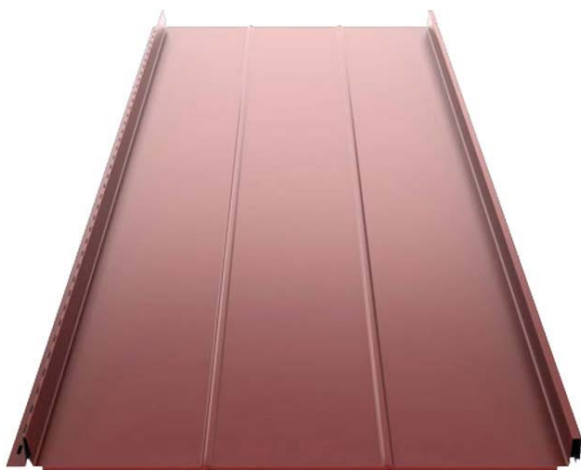

CLASSIC

ФАЛЬЦЕВАЯ КРОВЛЯ

Характеристики профиля:

Ширина полная 520 мм
Ширина листа полезная 480 мм (с учетом перехлеста)
Шаг волны 160 мм
Высота профиля 25 мм

Выберите параметры кровли

Толщина металла	0.5 мм		0.45 мм	
Покрытие	цветное матовое (VELVET Matt)	цветное глянцевое (Nord)	цветное матовое (VELVET Matt)	цветное глянцевое (Nord)