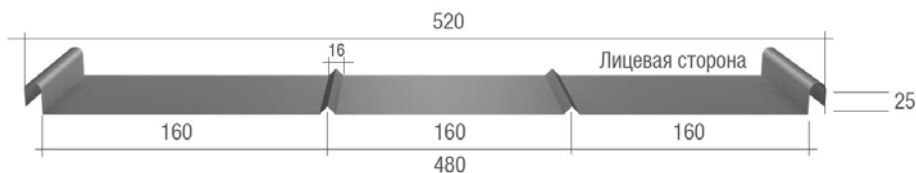

Общее наименование продукции	Ед. изм.	Толщина металла, мм		0.45 мм		0.5 мм					
		Покрытие		Nord	VELVET Matt	Nord	VELVET Matt	Polyester / Matt Polyester	Pural / Matt Pural		
		Содержание цинка гр/м2		100-140	140-180	180-275	180-275	275	275		
		Ширина, м		Цена за м2							
		Полная	Рабочая								
Акция! м/ч Monterrey лист 2.21 м x 1.19 м 597р. лист (227р. / м2)											
<p>Металлочерепица California</p>		м2	1,193	1,160	302	367	344	414	607	759	
<p>Металлочерепица Cascade Замок - Power Lock</p>		м2	1,183	1,115	294	357	335	403	591	739	
<p>Металлочерепица Roman Замок - Power Lock</p>		м2	1,188	1,085	294	357	335	403	591	739	
<p>Металлочерепица Monterrey</p>		м2	1,198	1,105	289	351	329	396	581	726	
<p>Металлочерепица Monterrey LUX Замок - Power Lock</p>		м2	1,203	1,105	290	352	330	397	582	728	
<p>Фальцевая кровля Classic (самозащелк.) Замок - Power Lock</p>		м2	0,520	0,480	363	394	402	458	624	780	

CLASSIC

ФАЛЬЦЕВАЯ КРОВЛЯ

Характеристики профиля:

Ширина полная 520 мм
Ширина листа полезная 480 мм (с учетом перехлеста)
Шаг волны 160 мм
Высота профиля 25 мм

Выберите параметры кровли

Толщина металла	0.5 мм		0.45 мм	
Покрытие	цветное матовое (VELVET Matt)	цветное глянцевое (Nord)	цветное матовое (VELVET Matt)	цветное глянцевое (Nord)

ROMAN

МЕТАЛЛОЧЕРЕПИЦА

Характеристики профиля:

Ширина полная 1188 мм
Ширина листа полезная 1085 мм (с учетом перехлеста)
Шаг волны 135 мм
Высота профиля 16 мм

Выберите параметры металлочерепицы

Толщина металла	0.5 мм		0.45 мм	
Покрытие	цветное матовое (VELVET Matt)	цветное глянцевое (Nord)	цветное матовое (VELVET Matt)	цветное глянцевое (Nord)