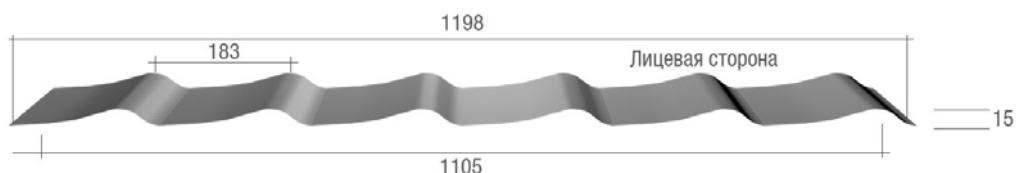

ROMAN

МЕТАЛЛОЧЕРЕПИЦА

Характеристики профиля:

Ширина полная 1188 мм
Ширина листа полезная 1085 мм (с учетом перехлеста)
Шаг волны 135 мм
Высота профиля 16 мм

Выберите параметры металлочерепицы

Толщина металла	0.5 мм		0.45 мм	
Покрытие	цветное матовое (VELVET Matt)	цветное глянцевое (Nord)	цветное матовое (VELVET Matt)	цветное глянцевое (Nord)

MONTERREY

МЕТАЛЛОЧЕРЕПИЦА

Характеристики профиля:

Ширина полная 1198 мм
Ширина листа полезная 1105 мм (с учетом перехлеста)
Шаг волны 183 мм
Высота профиля 15 мм

Выберите параметры металлочерепицы

Толщина металла	0.5 мм		0.45 мм	
Покрытие	цветное матовое (VELVET Matt)	цветное глянцевое (Nord)	цветное матовое (VELVET Matt)	цветное глянцевое (Nord)