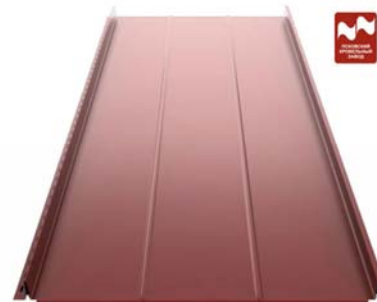

centerkrovel.ru

МЕТАЛЛОЧЕРЕПИЦА И ФАЛЬЦ

CALIFORNIA от 302 руб.

ROMAN от 294 руб.

MONTERREY LUX от 290 руб.

MONTERREY от 289 руб.

CASCADE от 294 руб.

CLASSIC от 363 руб.