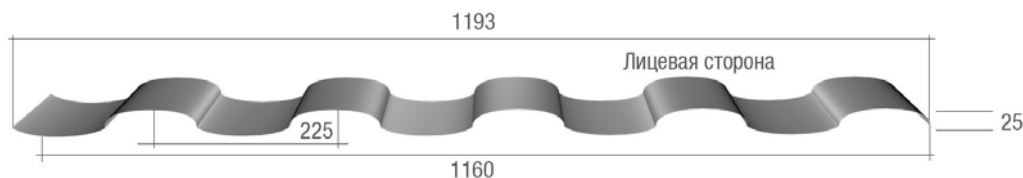

MONTERREY LUX

МЕТАЛЛОЧЕРЕПИЦА

Характеристики профиля:

Ширина полная 1203 мм
Ширина листа полезная 1105 мм (с учетом перехлеста)
Шаг волны 183.5 мм
Высота профиля 15 мм

Выберите параметры металлочерепицы

Толщина металла	0.5 мм		0.45 мм	
Покрытие	цветное матовое (VELVET Matt)	цветное глянцевое (Nord)	цветное матовое (VELVET Matt)	цветное глянцевое (Nord)

CALIFORNIA

МЕТАЛЛОЧЕРЕПИЦА

Характеристики профиля:

Ширина полная 1193 мм
Ширина листа полезная 1160 мм (с учетом перехлеста)
Шаг волны 225 мм
Высота профиля 25 мм

Выберите параметры металлочерепицы

Толщина металла	0.5 мм		0.45 мм	
	цветное матовое (VELVET Matt)	цветное глянцевое (Nord)	цветное матовое (VELVET Matt)	цветное глянцевое (Nord)
Покрытие				