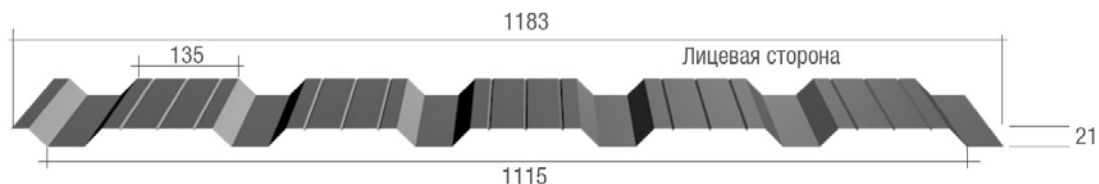

CALIFORNIA

МЕТАЛЛОЧЕРЕПИЦА

Характеристики профиля:

Ширина полная 1193 мм
Ширина листа полезная 1160 мм (с учетом перехлеста)
Шаг волны 225 мм
Высота профиля 25 мм

Выберите параметры металлочерепицы

Толщина металла	0.5 мм		0.45 мм	
	цветное матовое (VELVET Matt)	цветное глянцевое (Nord)	цветное матовое (VELVET Matt)	цветное глянцевое (Nord)
Покрытие				

CASCADE

МЕТАЛЛОЧЕРЕПИЦА

Характеристики профиля:

Ширина полная 1183 мм
Ширина листа полезная 1115 мм (с учетом перехлеста)
Шаг волны 300 мм
Высота профиля 21 мм

Выберите параметры металлочерепицы

Толщина металла	0.5 мм		0.45 мм	
Покрытие	цветное матовое (VELVET Matt)	цветное глянцевое (Nord)	цветное матовое (VELVET Matt)	цветное глянцевое (Nord)