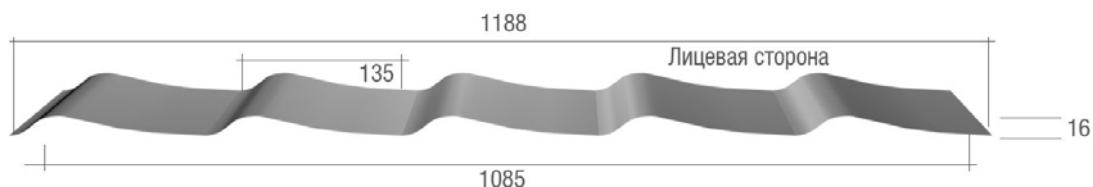

CLASSIC

ФАЛЬЦЕВАЯ КРОВЛЯ

Характеристики профиля:

Ширина полная 520 мм
Ширина листа полезная 480 мм (с учетом перехлеста)
Шаг волны 160 мм
Высота профиля 25 мм

Выберите параметры кровли

Толщина металла	0.5 мм		0.45 мм	
Покрытие	цветное матовое (VELVET Matt)	цветное глянцевое (Nord)	цветное матовое (VELVET Matt)	цветное глянцевое (Nord)

ROMAN

МЕТАЛЛОЧЕРЕПИЦА

Характеристики профиля:

Ширина полная 1188 мм
Ширина листа полезная 1085 мм (с учетом перехлеста)
Шаг волны 135 мм
Высота профиля 16 мм

Выберите параметры металлочерепицы

Толщина металла	0.5 мм		0.45 мм	
Покрытие	цветное матовое (VELVET Matt)	цветное глянцевое (Nord)	цветное матовое (VELVET Matt)	цветное глянцевое (Nord)