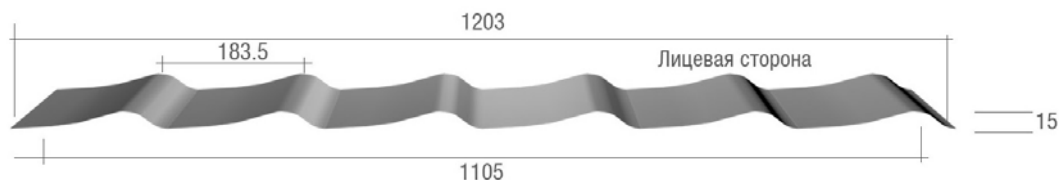

ROMAN

МЕТАЛЛОЧЕРЕПИЦА

Характеристики профиля:

Ширина полная 1188 мм
Ширина листа полезная 1085 мм (с учетом перехлеста)
Шаг волны 135 мм
Высота профиля 16 мм

Выберите параметры металлочерепицы

Толщина металла	0.5 мм		0.45 мм	
Покрытие	цветное матовое (VELVET Matt)	цветное глянцевое (Nord)	цветное матовое (VELVET Matt)	цветное глянцевое (Nord)

MONTERREY

МЕТАЛЛОЧЕРЕПИЦА

Характеристики профиля:

Ширина полная 1198 мм
Ширина листа полезная 1105 мм (с учетом перехлеста)
Шаг волны 183 мм
Высота профиля 15 мм

Выберите параметры металлочерепицы

Толщина металла	0.5 мм		0.45 мм	
Покрытие	цветное матовое (VELVET Matt)	цветное глянцевое (Nord)	цветное матовое (VELVET Matt)	цветное глянцевое (Nord)

MONTERREY LUX

МЕТАЛЛОЧЕРЕПИЦА

Характеристики профиля:

Ширина полная 1203 мм
Ширина листа полезная 1105 мм (с учетом перехлеста)
Шаг волны 183.5 мм
Высота профиля 15 мм

Выберите параметры металлочерепицы

Толщина металла	0.5 мм		0.45 мм	
Покрытие	цветное матовое (VELVET Matt)	цветное глянцевое (Nord)	цветное матовое (VELVET Matt)	цветное глянцевое (Nord)