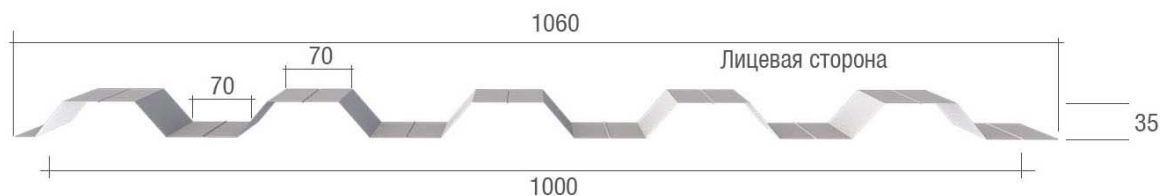

PROFILE HC 35

ПРОФНАСТИЛ КРОВЕЛЬНЫЙ

Характеристики профиля:

Ширина полная 1060 мм
Ширина листа полезная 1000 мм (с учетом перехлеста)
Шаг волны 70 мм
Высота профиля 35 мм

Выберите параметры кровельного профнастила:

Из оцинкованной стали (бесцветный)

Толщина металла	0.45 мм	0.5 мм	0.55 мм	0.6 мм	0.65 мм	0.7 мм	0.8 мм	0.9 мм
Цена квадратного метра, руб.	279	297	373	402	399	416	511	575
Цена погонного метра, руб.	303	322	402	433	433	451	549	619

Из оцинкованной стали с полимерным покрытием (цветной)

Толщина металла	Матовое покрытие				Глянцевое покрытие						
	0.45 мм	0.5 мм			0.45 мм	0.5 мм			0.7 мм	0.8 мм	0.9 мм
Покрытие	VELVET Matt	Matt polyester	Matt Pural		Nord	Polyester	Pural	ПЭ			
Цена квадратного метра, руб.	378	422	614	768	330	371	614	768	499	565	665
Цена погонного метра, руб.	410	-	665	832	358	-	665	832	541	608	716

Менеджер: Тетерин Максим Юрьевич
, тел. +7 (911) 8888525
, e-mail: m.teterin@centerkrovel.ru

Псков, Железнодорожная, 41
(8112) 29-1000
Режим работы: ПН-ПТ 09 - 18, СБ 09-18