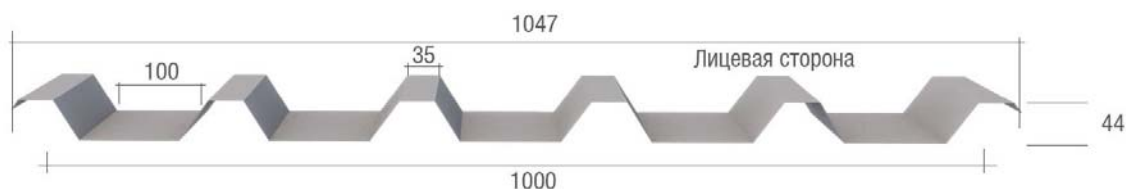

Характеристики профиля:

Ширина полная 1047 мм
Ширина листа полезная 1000 мм (с учетом перехлеста)
Шаг волны 100 мм
Высота профиля 44 мм

Выберите параметры кровельного профнастила:

Из оцинкованной стали (бесцветный)

Толщина металла	0.45 мм	0.5 мм	0.55 мм	0.6 мм	0.65 мм	0.7 мм	0.8 мм
Цена квадратного метра, руб.	311	335	383	413	442	470	524
Цена погонного метра, руб.	326	351	401	432	463	492	549

Из оцинкованной стали с полимерным покрытием (цветной)

Толщина металла	Матовое покрытие		Глянцевое покрытие			
	0.45 мм	0.5 мм	0.45 мм	0.5 мм	0.7 мм	0.8 мм
Покрытие	VIKING MP	VIKING MPE	ПЭ	NORMAN	ПЭ	
Цена квадратного метра, руб.	390	610	370	475	639	575
Цена погонного метра, руб.	409	639	388	498	669	603