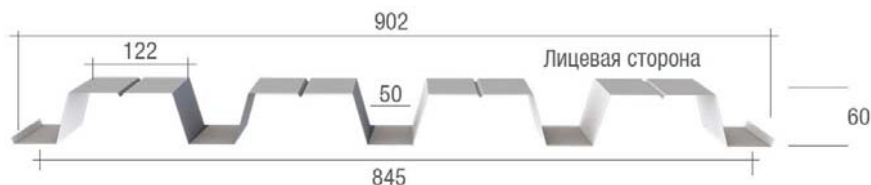

H-60

ПРОФНАСТИЛ КРОВЕЛЬНЫЙ

Характеристики профиля:

Ширина полная 902 мм
Ширина листа полезная 845 мм (с учетом перехлеста)
Шаг волны 122 мм
Высота профиля 60 мм

Выберите параметры кровельного профнастила:

Из оцинкованной стали (бесцветный)

Толщина металла	0.55 мм	0.6 мм	0.65 мм	0.7 мм	0.8 мм	0.9 мм	1 мм
Цена квадратного метра, руб.	420	453	586	515	575	649	716
Цена погонного метра, руб.	379	408	528	464	519	586	646

Из оцинкованной стали с полимерным покрытием (цветной)

Толщина металла	0.55 мм Norman	0.6 мм	0.7 мм	0.8 мм	0.9 мм	1 мм
Цена квадратного метра, руб.	-	505	645	660	780	850
Цена погонного метра, руб.	-	458	582	598	707	771

Менеджер: Тетерин Максим Юрьевич
, тел. +7 (911) 8888525
, e-mail: m.teterin@centerkrovel.ru

Псков, Железнодорожная, 41
(8112) 29-1000
Режим работы: ПН-ПТ 09 - 18, СБ 09-16