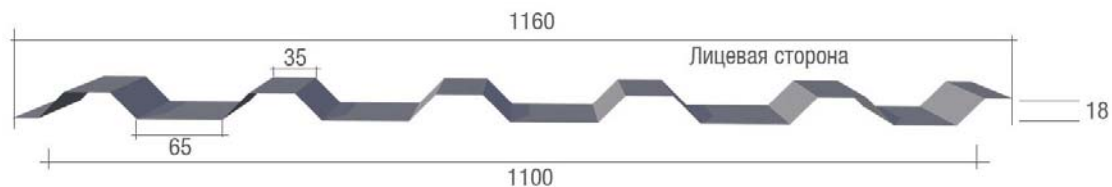

PROFILE 20R

ПРОФНАСТИЛ КРОВЕЛЬНЫЙ

Характеристики профиля:

Ширина полная 1160 мм
Ширина листа полезная 1100 мм (с учетом перехлеста)
Шаг волны 65 мм
Высота профиля 18 мм

Выберите параметры кровельного профнастила:

Из оцинкованной стали (бесцветный)

Толщина металла	0.4 мм	0.45 мм	0.5 мм
Цена квадратного метра, руб.	228	259	278
Цена погонного метра, руб.	267	303	325

Из оцинкованной стали с полимерным покрытием (цветной)

Толщина металла	Матовое покрытие			Глянцевое покрытие					
	0.45 мм	0.5 мм		0.4 мм	0.45 мм	0.5 мм			
Покрытие	VELVET Matt	Matt polyester	Matt Pural	Nord		Polyester	Pural		
Цена квадратного метра, руб.	347	391	569	711	264	295	335	569	711
Цена погонного метра, руб.	406	-	665	831	309	345	-	665	831

Менеджер: Тетерин Максим Юрьевич
, тел. +7 (911) 8888525
, e-mail: m.teterin@centerkrovel.ru

Псков, Железнодорожная, 41
(8112) 29-1000
Режим работы: ПН-ПТ 09 - 18, СБ 09-16