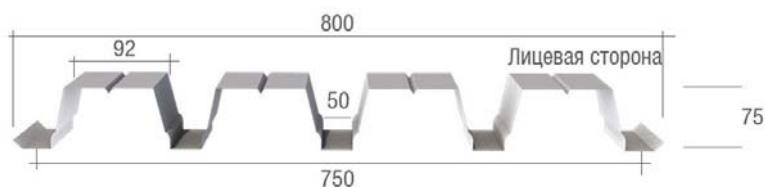

H-75

ПРОФНАСТИЛ КРОВЕЛЬНЫЙ

Характеристики профиля:

Ширина полная 800 мм
Ширина листа полезная 750 мм (с учетом перехлеста)
Шаг волны 92 мм
Высота профиля 75 мм

Выберите параметры кровельного профнастила:

Из оцинкованной стали (бесцветный)

Толщина металла	0.65 мм	0.7 мм	0.8 мм	0.9 мм	1 мм
Цена квадратного метра, руб.	544	576	645	728	803
Цена погонного метра, руб.	435	461	516	582	642

Из оцинкованной стали с полимерным покрытием (цветной)

Толщина металла	0.7 мм	0.8 мм	0.9 мм	1 мм
Цена квадратного метра, руб.	695	745	880	960
Цена погонного метра, руб.	556	596	704	768

Менеджер: Тетерин Максим Юрьевич
, тел. +7 (911) 8888525
, e-mail: m.teterin@centerkrovel.ru

Псков, Железнодорожная, 41
(8112) 29-1000
Режим работы: ПН-ПТ 09 - 18, СБ 09-16