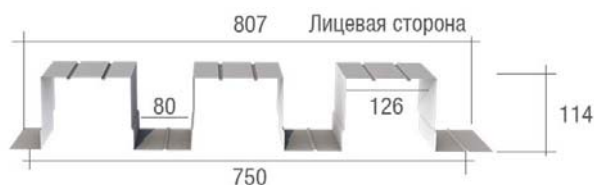

Ширина полная 800 мм
Ширина листа полезная 750 мм (с учетом перехлеста)
Шаг волны 92 мм
Высота профиля 75 мм

Выберите параметры кровельного профнастила:

Из оцинкованной стали (бесцветный)

Толщина металла	0.65 мм	0.7 мм	0.8 мм	0.9 мм	1 мм
Цена квадратного метра, руб.	544	576	645	728	803
Цена погонного метра, руб.	435	461	516	582	642

Из оцинкованной стали с полимерным покрытием (цветной)

Толщина металла	0.7 мм	0.8 мм	0.9 мм	1 мм
Цена квадратного метра, руб.	695	745	880	960
Цена погонного метра, руб.	556	596	704	768

Менеджер: Тетерин Максим Юрьевич
, тел. +7 (911) 8888525
, e-mail: m.teterin@centerkrovel.ru

Псков, Железнодорожная, 41
(8112) 29-1000
Режим работы: ПН-ПТ 09 - 18, СБ 09-16

H-114

ПРОФНАСТИЛ КРОВЕЛЬНЫЙ

Характеристики профиля:

Ширина полная 807 мм
Ширина листа полезная 750 мм (с учетом перехлёста)
Шаг волны 126 мм
Высота профиля 114 мм