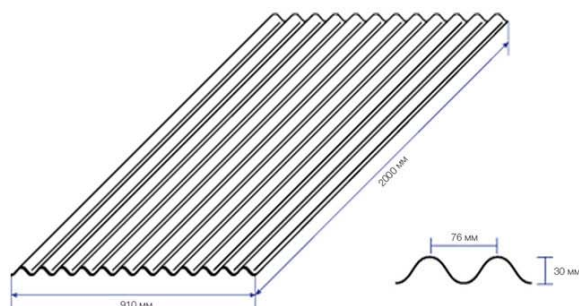

## ВОЛНИСТЫЙ ЛИСТ GUTTANIT

Лист кровельный битумный  
волнистый GUTTA (Зеленый)  
2000\*910мм (1.66 м2)

Лист кровельный битумный  
волнистый GUTTA (Коричневый)  
2000\*910мм (1.66 м2)

Лист кровельный битумный  
волнистый GUTTA (Красный)  
2000\*910мм (1.66 м2)

### Характеристики листа:

Длина, мм: 2000

Ширина листа, мм: 910

Шаг волны, мм: 76

Высота волны, мм: 30

Общая площадь покрытия, м<sup>2</sup>: 1,82

Рабочая площадь покрытия, м<sup>2</sup>: 1,56

Лист кровельный битумный  
волнистый GUTTA (Зеленый)  
2000\*910мм (1.66 м<sup>2</sup>)