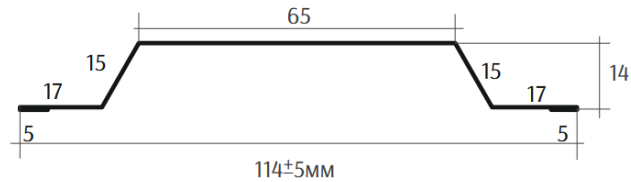

Общее наименование продукции / покрытие	Псков	ВЛуки	Смоленск	Ед. Изм.	Ширина, м		Интервал длин	Премиум (0.5 мм)		Стандарт (0.45 мм)		ЭКО (0,4 мм)	
					Полная	Рабочая		НОРД	НОРД ГОСТ	НОРД / НОРД	НОРД	НОРД / НОРД	НОРД
Описание								Глянец		Дву-сторонний	Глянец	Дву-сторонний	Глянец
Страна изготовления / Производитель								СеверСталь		СеверСталь, ММК			
Толщина покрытия, мкм								25 мкм		25 мкм	30 мкм	25 мкм	25 мкм
Содержание цинка, гр/м2								180 - 275		100 - 140	140 - 180	100 - 140	100 - 140
<b>ШТАКЕТНИК В ПЛЁНКЕ</b>													
1 ШТАКЕТНИК М - ОБРАЗНЫЙ	✓			м.пог	0,100	0,100	0,2 - 6 м	101	113	114	96	100	95
2 ШТАКЕТНИК П - ОБРАЗНЫЙ	✓	✓	✓	м.пог	0,100	0,110	0,2 - 2,5 м		120				
3 ШТАКЕТНИК ПОЛУКРУГЛЫЙ	✓			м.пог	0,100	0,110	0,2 - 6 м	112	125	127	106	110	105

## 1 ШТАКЕТНИК М - ОБРАЗНЫЙ

ширина полная / рабочая 0,100 м  
\*изготавливается кратно 10 штукам

## 2 ШТАКЕТНИК П - ОБРАЗНЫЙ

ширина полная / рабочая 0,110 м  
\*изготавливается кратно 10 штукам