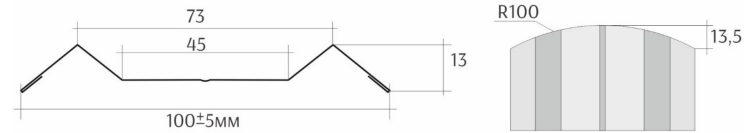

Ваш менеджер: <Не указан>

\* Цены действительны на 3 июня 2026 г. 14:00:44.

Общее наименование продукции / покрытие	Псков	ВЛуки	Смоленск	Ед. Изм.	Ширина, м		Интервал длин	Премиум (0.5 мм)			Стандарт (0.45 мм)		
					Полная	Рабочая		Гранит Матовый Пурал	Гранит Пурал	КРИСТАЛЛ	Принт	КРИСТАЛЛ / КРИСТАЛЛ	КРИСТАЛЛ
Описание								Матовый	Глянец	Матовый	Под дерево, камень, кирпич	Дву-сторонний матовый	Матовый
Страна изготовления / Производитель								СеверСталь, ММК			ММК	СеверСталь, ММК	
Толщина покрытия, мкм								40 мкм		30 мкм	30 мкм	30 мкм	30 мкм
Содержание цинка, гр/м2								180 - 275			140 - 180	140 - 180	140 - 180
<b>ШТАКЕТНИК БЕЗ ПЛЁНКИ</b>													
1 ШТАКЕТНИК М - ОБРАЗНЫЙ	✓			м.пог	0,100	0,100	0,2 - 6 м	149	138	123	126	125	119
2 ШТАКЕТНИК П - ОБРАЗНЫЙ	✓	✓	✓	м.пог	0,100	0,110	0,2 - 2,5 м						
3 ШТАКЕТНИК ПОЛУКРУГЛЫЙ	✓			м.пог	0,100	0,110	0,2 - 6 м	166	153	137	140	138	132

Общее наименование продукции / покрытие	Псков	ВЛуки	Смоленск	Ед. Изм.	Ширина, м		Интервал длин	Премиум (0.5 мм)		Стандарт (0.45 мм)		ЭКО (0,4 мм)	
					Полная	Рабочая		НОРД	НОРД ГОСТ	НОРД / НОРД	НОРД	НОРД / НОРД	НОРД
Описание								Глянец		Дву-сторонний	Глянец	Дву-сторонний	Глянец
Страна изготовления / Производитель								СеверСталь		СеверСталь, ММК			
Толщина покрытия, мкм								25 мкм		25 мкм	30 мкм	25 мкм	25 мкм
Содержание цинка, гр/м2								180 - 275		100 - 140	140 - 180	100 - 140	100 - 140
<b>ШТАКЕТНИК В ПЛЁНКЕ</b>													
1 ШТАКЕТНИК М - ОБРАЗНЫЙ	✓			м.пог	0,100	0,100	0,2 - 6 м	101	113	114	96	100	95
2 ШТАКЕТНИК П - ОБРАЗНЫЙ	✓	✓	✓	м.пог	0,100	0,110	0,2 - 2,5 м		120				
3 ШТАКЕТНИК ПОЛУКРУГЛЫЙ	✓			м.пог	0,100	0,110	0,2 - 6 м	112	125	127	106	110	105

## 1 ШТАКЕТНИК М - ОБРАЗНЫЙ

ширина полная / рабочая 0,100 м  
\*изготавливается кратно 10 штукам

## 2 ШТАКЕТНИК П - ОБРАЗНЫЙ

ширина полная / рабочая 0,110 м  
\*изготавливается кратно 10 штукам