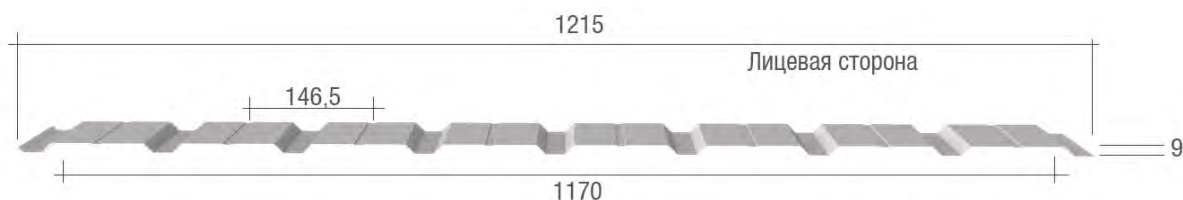

Менеджер: Иванова Дарья Николаевна
 , тел. +7 (911) 8888449
 , e-mail: d.savelyeva@centerkrovel.ru

Псков, Железнодорожная, 41
 -
 Режим работы: -

PROFILE 8

ПРОФНАСТИЛ ЗАБОРНЫЙ

Характеристики профиля:

Ширина полная 1215 мм
 Ширина листа полезная 1170 мм (с учетом перехлеста)
 Шаг волны 146.5 мм
 Высота профиля 9 мм