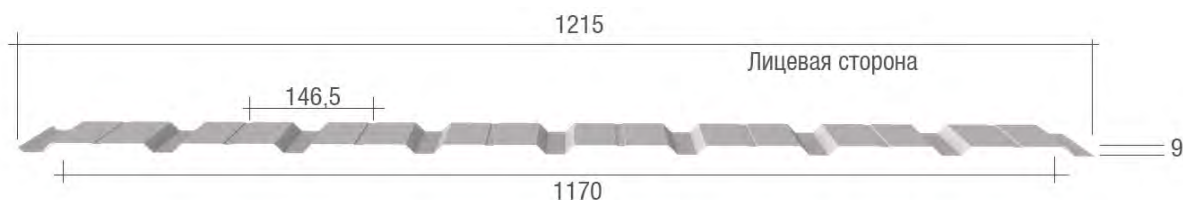

m

PROFILE C8

ПРОФНАСТИЛ ЗАБОРНЫЙ

Характеристики профиля:

Ширина полная 1215 мм
Ширина листа полезная 1170 мм (с учетом перехлеста)
Шаг волны 146.5 мм
Высота профиля 9 мм

Выберите параметры профнастила:

Из оцинкованной стали (бесцветный)

Толщина металла	0.4 мм	0.45 мм	0.5 мм
Цена квадратного метра, руб.	211	243	264
Цена погонного метра, руб.	257	296	322

Из оцинкованной стали с полимерным покрытием (цветной)

Толщина металла	Матовое покрытие				Глянцевое покрытие				
	0.45 мм	0.5 мм			0.4 мм	0.45 мм	0.5 мм		
Покрытие	Velours	Стально й бархат	Matt polyester	Matt Pural	ПЭ	ПЭ	Стально й шелк	Polyester	Pural
Цена квадратного метра, руб.	358	406	564	671	260	312	349	564	671
Цена погонного метра, руб.	437	495	687	818	317	381	426	687	818

Менеджер: Иванова Дарья Николаевна
, тел. +7 (911) 8888449
, e-mail: d.savelyeva@centerkrovel.ru

Псков, Железнодорожная, 41
-
Режим работы: -