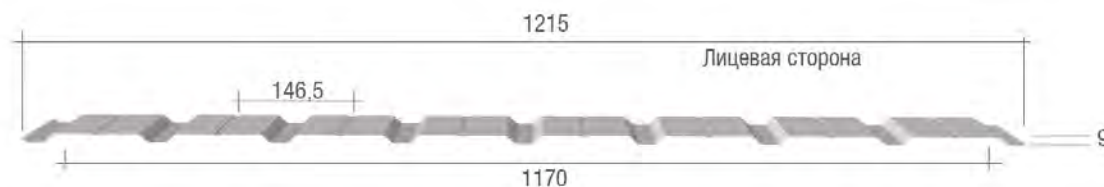

PROFILE 8 FENCE

ПРОФНАСТИЛ ЗАБОРНЫЙ

Характеристики профиля:

Ширина полная 1215 мм
Ширина листа полезная 1170 мм (с учетом перехлеста)
Шаг волны 146.5 мм
Высота профиля 9 мм

Выберите параметры профнастила:

Из оцинкованной стали (бесцветный)

Толщина металла	0.4 мм	0.45 мм	0.5 мм
Цена квадратного метра, руб.	230	265	288
Цена погонного метра, руб.	282	325	353

Из оцинкованной стали с полимерным покрытием (цветной)

Толщина металла	Матовое покрытие				Глянцевое покрытие				
	0.45 мм	0.5 мм			0.4 мм	0.45 мм	0.5 мм		
Покрытие	Velours	Стально й бархат	Matt polyester	Matt Pural	ПЭ	ПЭ	Стально й шелк	Polyester	Pural
Цена квадратного метра, руб.	358	406	564	671	260	312	349	564	671
Цена погонного метра, руб.	437	495	687	818	317	381	426	687	818

Менеджер: Иванова Дарья Николаевна
, тел. +7 (911) 8888449
, e-mail: d.savelyeva@centerkrovel.ru

Псков, Железнодорожная, 41
-
Режим работы: -