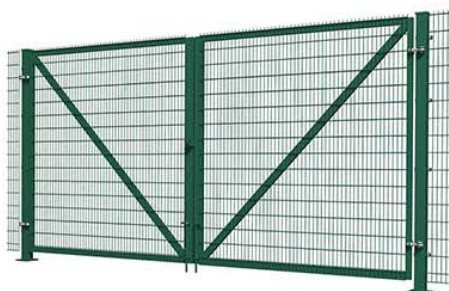

ПРОФИЛЬНАЯ ТРУБА 40*20, ШИРИНА 4000ММ,
Н-1500ММ, УСИЛЕННЫЙ, ГРУНТ

ГРУНТ 3 В 1 **7088 руб.**

ПОРОШКОВАЯ ОКРАСКА **7594 руб.**