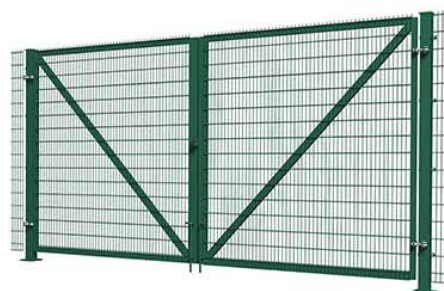

ВОРОТА И КАЛИТКИ

КАРКАС ВОРОТ РАСПАШНЫХ

ПРОФИЛЬНАЯ ТРУБА 40*20, ШИРИНА 4000ММ,
Н-1500ММ, УСИЛЕННЫЙ, ГРУНТ

ГРУНТ 3 В 1 **7088 руб.**

ПОРОШКОВАЯ ОКРАСКА **7594 руб.**

ПРОФИЛЬНАЯ ТРУБА 40*20, ШИРИНА 4000ММ,
Н-1900ММ, УСИЛЕННЫЙ, ГРУНТ