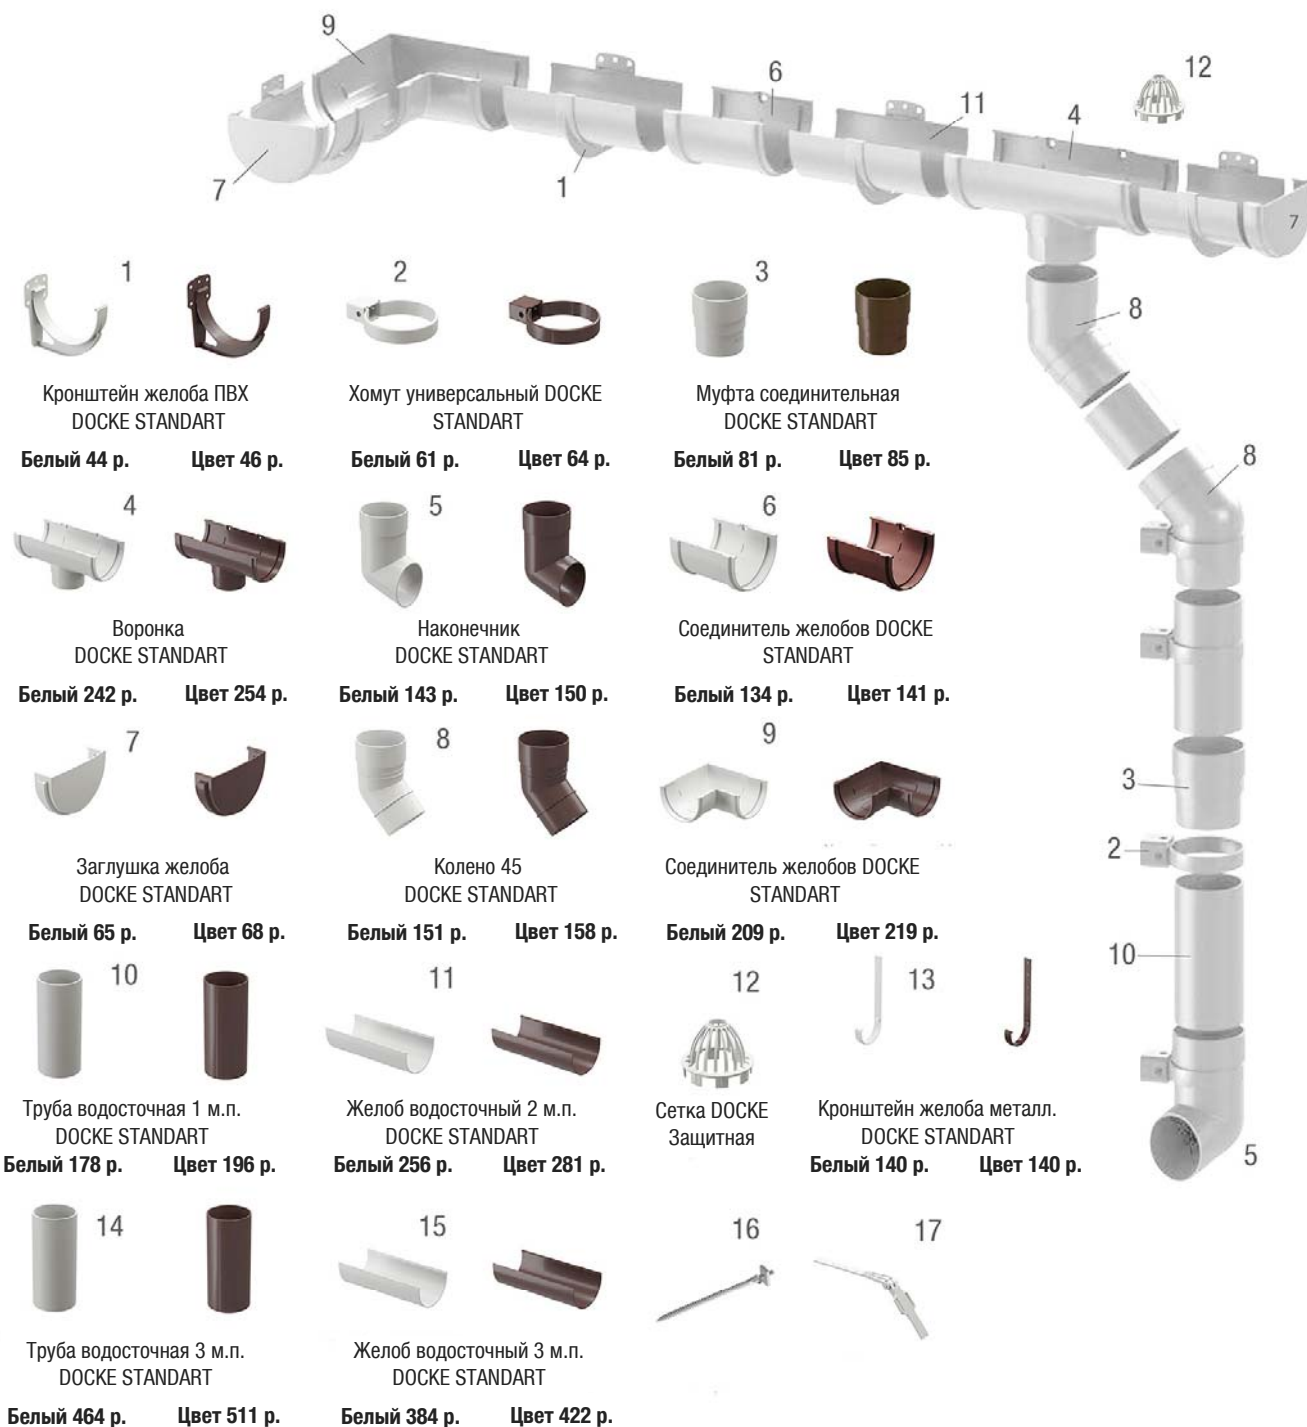

СЕРИЯ STANDARD

ВОДОСТОК ПВХ STANDARD 120/80

1
Кронштейн желоба ПВХ
DOCKE STANDART
Белый 44 р.   Цвет 46 р.

2
Хомут универсальный DOCKE
STANDART
Белый 61 р.   Цвет 64 р.

3
Муфта соединительная
DOCKE STANDART
Белый 81 р.   Цвет 85 р.

4
Воронка
DOCKE STANDART
Белый 242 р.   Цвет 254 р.

5
Наконечник
DOCKE STANDART
Белый 143 р.   Цвет 150 р.

6
Соединитель желобов DOCKE
STANDART
Белый 134 р.   Цвет 141 р.

7
Заглушка желоба
DOCKE STANDART
Белый 65 р.   Цвет 68 р.

8
Колено 45
DOCKE STANDART
Белый 151 р.   Цвет 158 р.

9
Соединитель желобов DOCKE
STANDART
Белый 209 р.   Цвет 219 р.

10
Труба водосточная 1 м.п.
DOCKE STANDART
Белый 178 р.   Цвет 196 р.

11
Желоб водосточный 2 м.п.
DOCKE STANDART
Белый 256 р.   Цвет 281 р.

12
Сетка DOCKE
Защитная
Белый 140 р.   Цвет 140 р.

14
Труба водосточная 3 м.п.
DOCKE STANDART
Белый 464 р.   Цвет 511 р.

15
Желоб водосточный 3 м.п.
DOCKE STANDART
Белый 384 р.   Цвет 422 р.

16
Кронштейн желоба металл.
DOCKE STANDART
Белый 140 р.   Цвет 140 р.

СЕРИЯ STANDARD

ЦВЕТОВАЯ ПАЛИТРА

ЗЕЛЕНый   КОРИЧНЕВый   БЕЛый   КРАСНый

Менеджер: Иванова Дарья Николаевна
, тел. +7 (911) 8888449
, e-mail: d.savelyeva@centerkrovel.ru

Псков, Железнодорожная, 41

Режим работы: -