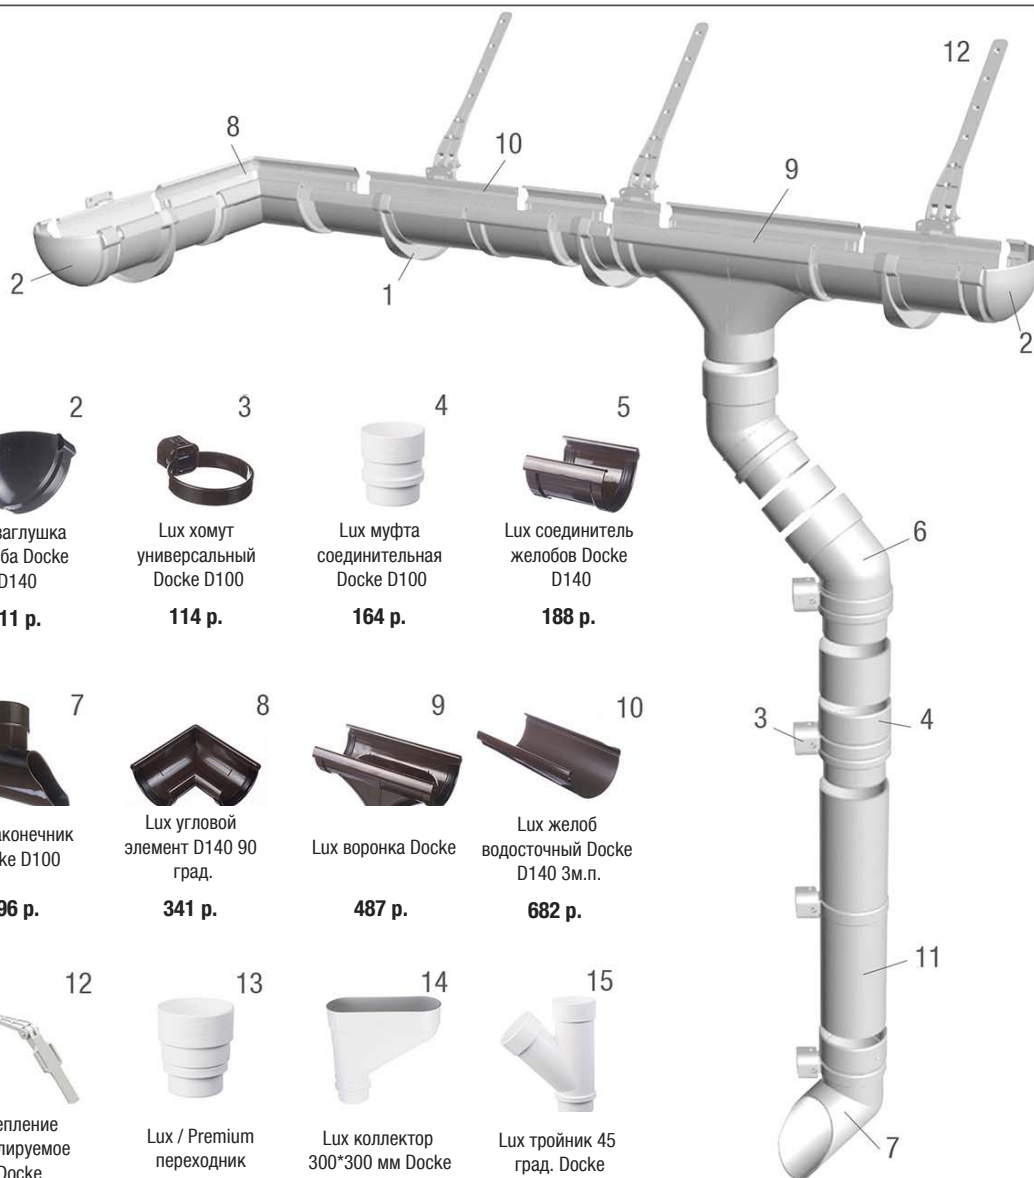

СЕРИЯ LUX

ВОДОСТОК ПВХ LUX 140/100

1
Кронштейн
желоба ПВХ
DOSKE Lux D140
86 р.

2
Lux заглушка
желоба Doske
D140
111 р.

3
Lux хомут
универсальный
Doske D100
114 р.

4
Lux муфта
соединительная
Doske D100
164 р.

5
Lux соединитель
желобов Doske
D140
188 р.

6
Lux колено 45
D100 Doske
264 р.

7
Lux наконечник
Doske D100
296 р.

8
Lux угловой
элемент D140 90
град.
341 р.

9
Lux воронка Doske
487 р.

10
Lux желоб
водосточный Doske
D140 3м.п.
682 р.

11
Lux труба
водосточная Doske
D100 3 м.п.
809 р.

12
Крепление
регулируемое
Doske
- р.

13
Lux / Premium
переходник
398 р.

14
Lux коллектор
300*300 мм Doske
682 р.

15
Lux тройник 45
град. Doske
699 р.

16
Шпилька
специальная с
гайкой Doske
- р.

17
Lux колено 72
D100 Doske
264 р.

18
Lux угловой
элемент Doske
D140 135 град.
958 р.

19
Lux кронштейн желоба
металлический Doske
D140
311 р.

СЕРИЯ LUX
ЦВЕТОВАЯ ПАЛИТРА

ПЛОМБИР

ШОКОЛАД

ГРАФИТ

Менеджер: Иванова Дарья Николаевна
, тел. +7 (911) 8888449
, e-mail: d.savelyeva@centerkrovel.ru

Псков, Железнодорожная, 41
-
Режим работы: -