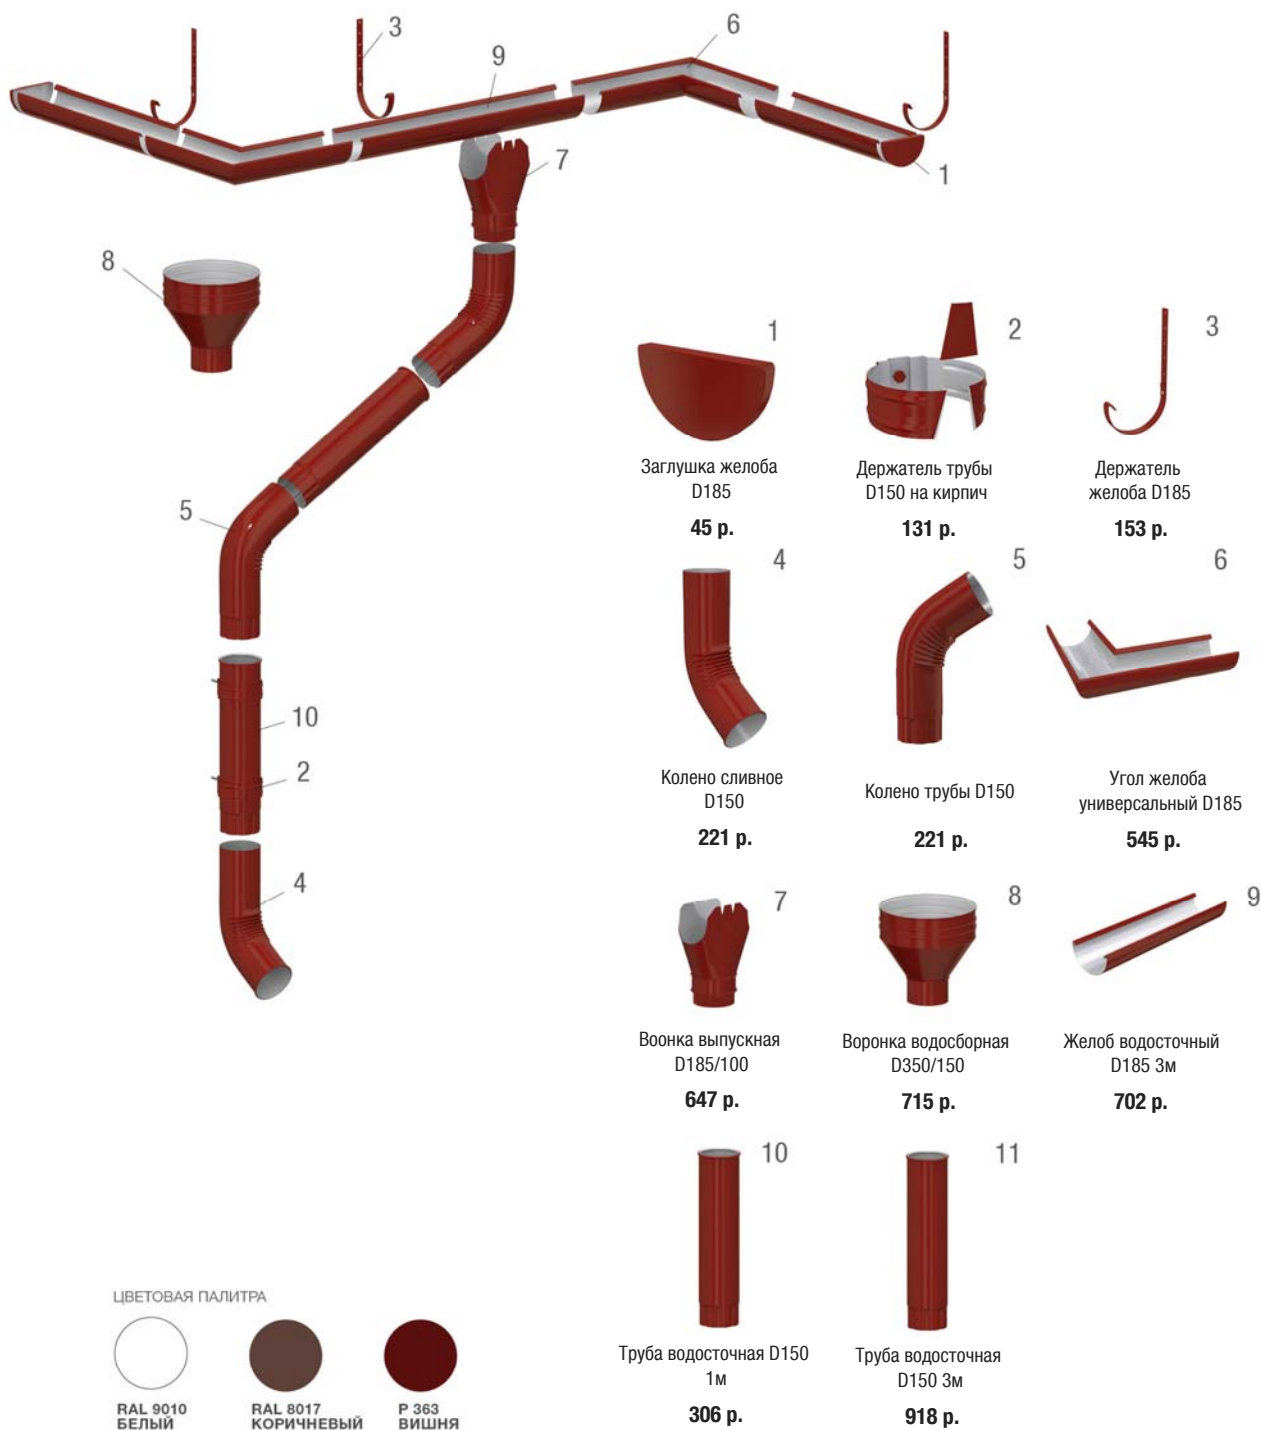

ВОДОСТОЧНЫЕ СИСТЕМЫ

ВОДОСТОК
МЕТАЛЛИЧЕСКИЙ
ПРЯМОУГОЛЬНЫЙ
120/76

ВОДОСТОК
МЕТАЛЛИЧЕСКИЙ
125/90

ВОДОСТОК
МЕТАЛЛИЧЕСКИЙ
125/100

ВОДОСТОК
МЕТАЛЛИЧЕСКИЙ
150/100

ВОДОСТОК
МЕТАЛЛИЧЕСКИЙ
180/150

ВОДОСТОК МЕТАЛЛИЧЕСКИЙ ПРЯМОУГОЛЬНЫЙ 120/76

Псков, Железнодорожная, 41
-
Режим работы: -

ВОДОСТОК МЕТАЛЛИЧЕСКИЙ

МП 150/100

1	2	3	4
Держатель желоба карнизный D125 161 р.	Держатель трубы D150 (на кирпич) 179 р.	Заглушка желоба D125 170 р.	Держатель трубы D100 (на дерево) 171 р.
5	6	7	8
Соединитель желоба D125 200 р.	Держатель трубы D150 (на кирпич) - р.	Колено трубы D100 400 р.	Колено сливное D100 423 р.
9	10	11	12
Угол желоба наружный D125 958 р.	Желоб водосточный D125 3м 1123 р.	Ограничитель перелива желоба D125 276 р.	Паук D100 570 р.
13	14	15	
Труба водосточная D100 2м 842 р.	Воронка водосборная D300/100 1386 р.	Угол желоба внутренний D125 958 р.	
16	17	18	
Тройник трубы D100 1661 р.	Труба водосточная D100 1м - р.	Угол желоба наружный D125*135 1728 р.	

Псков, Железнодорожная, 41
 -
 Режим работы: -

ВОДОСТОК МЕТАЛЛИЧЕСКИЙ

МП 180/150

ЦВЕТОВАЯ ПАЛИТРА

RAL 9010
БЕЛЫЙ

RAL 8017
КОРИЧНЕВЫЙ

R 363
ВИШНЯ

Заглушка желоба
D185

221 р.

Угол желоба
универсальный D185

545 р.

Воронка выпускная
D185/100

647 р.

Воронка водосборная
D350/150

715 р.

Желоб водосточный
D185 3м