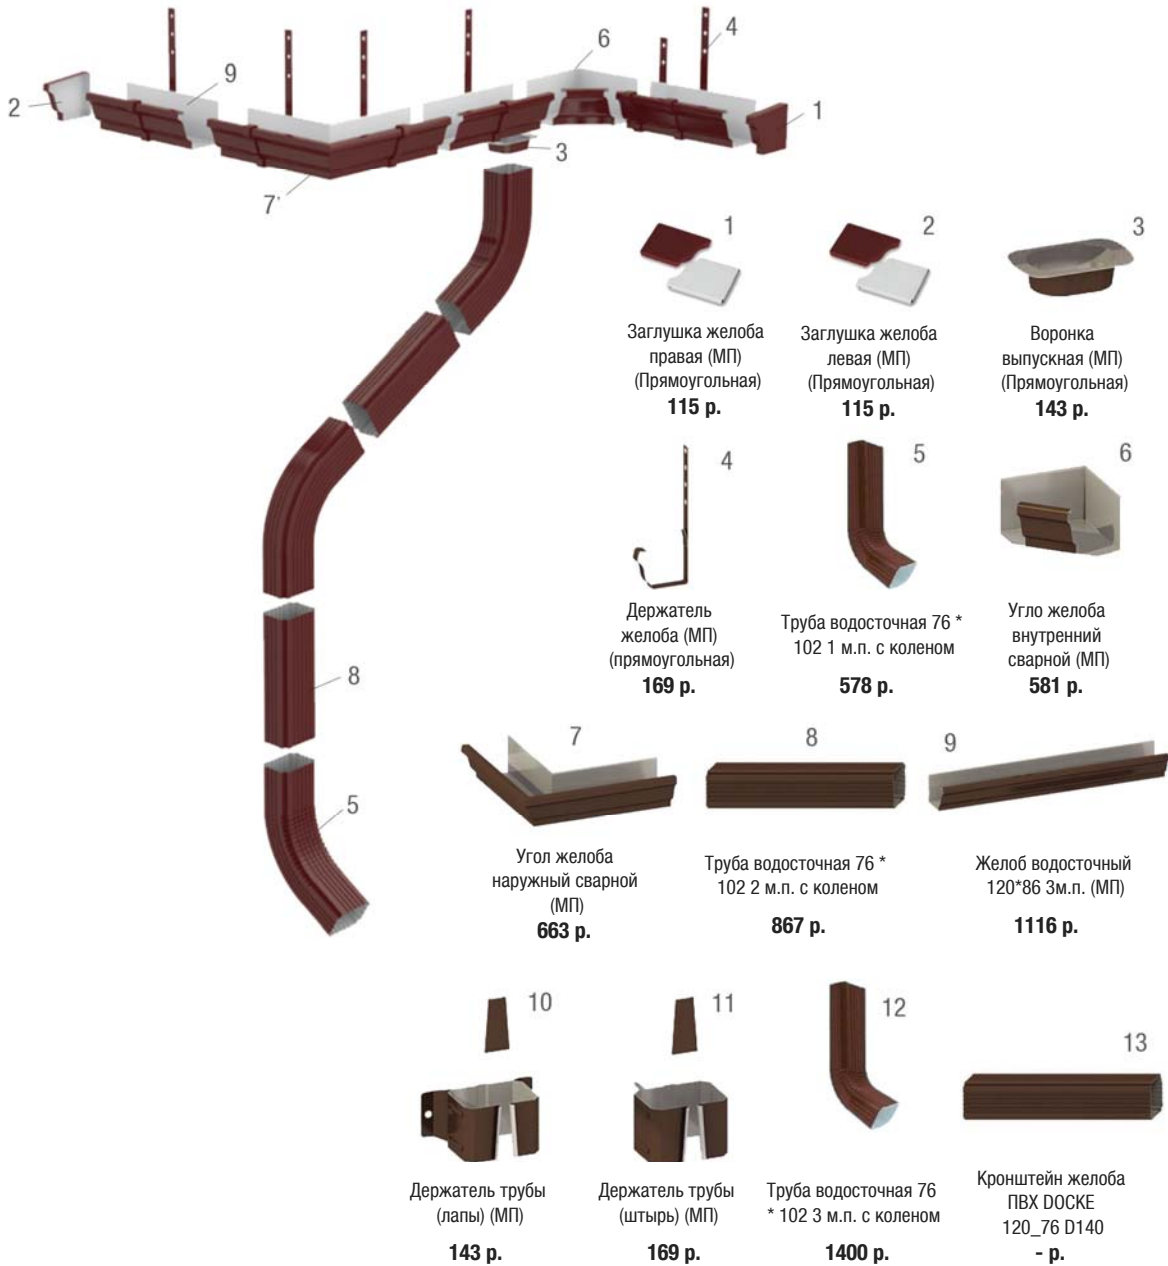

ВОДОСТОЧНЫЕ СИСТЕМЫ

ВОДОСТОК
МЕТАЛЛИЧЕСКИЙ
ПРЯМОУГОЛЬНЫЙ
120/76

ВОДОСТОК
МЕТАЛЛИЧЕСКИЙ
125/90

ВОДОСТОК
МЕТАЛЛИЧЕСКИЙ
125/100

ВОДОСТОК
МЕТАЛЛИЧЕСКИЙ
150/100

ВОДОСТОК
МЕТАЛЛИЧЕСКИЙ
180/150

ВОДОСТОК МЕТАЛЛИЧЕСКИЙ ПРЯМОУГОЛЬНЫЙ 120/76

Псков, Железнодорожная, 41
-
Режим работы: -

ВОДОСТОК МЕТАЛЛИЧЕСКИЙ

МП 150/100

1	2	3	4
Держатель желоба карнизный D125 161 р.	Держатель трубы D150 (на кирпич) 179 р.	Заглушка желоба D125 170 р.	Держатель трубы D100 (на дерево) 171 р.
5	6	7	8
Соединитель желоба D125 200 р.	Держатель трубы D150 (на кирпич) - р.	Колено трубы D100 400 р.	Колено сливное D100 423 р.
9	10	11	12
Угол желоба наружный D125 958 р.	Желоб водосточный D125 3м 1123 р.	Ограничитель перелива желоба D125 276 р.	Паук D100 570 р.
13	14	15	
Труба водосточная D100 2м 842 р.	Воронка водосборная D300/100 1386 р.	Угол желоба внутренний D125 958 р.	
16	17	18	
Тройник трубы D100 1661 р.	Труба водосточная D100 1м - р.	Угол желоба наружный D125*135 1728 р.	

221 р.

Угол желоба
универсальный D185

545 р.

Воронка выпускная
D185/100

647 р.

Воронка водосборная
D350/150

715 р.

Желоб водосточный
D185 3м