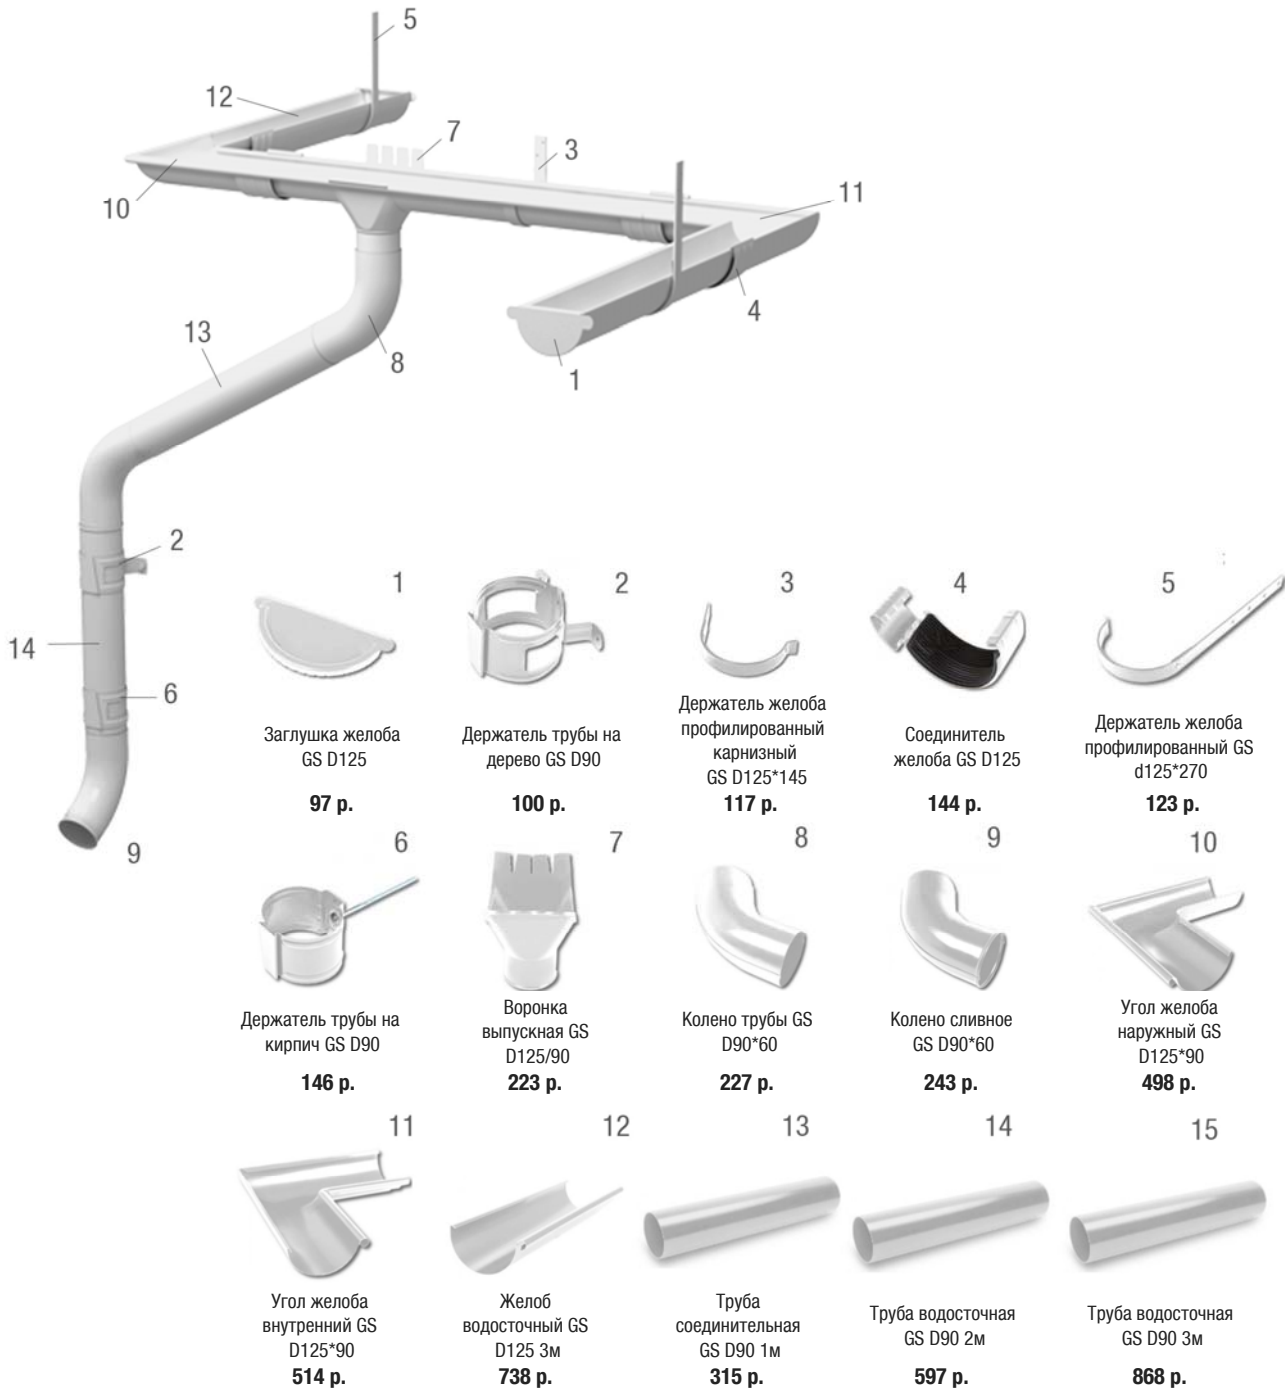

ВОДОСТОЧНЫЕ СИСТЕМЫ

ВОДОСТОК
МЕТАЛЛИЧЕСКИЙ
ПРЯМОУГОЛЬНЫЙ
120/76

ВОДОСТОК
МЕТАЛЛИЧЕСКИЙ
125/90

ВОДОСТОК
МЕТАЛЛИЧЕСКИЙ
125/100

ВОДОСТОК
МЕТАЛЛИЧЕСКИЙ
150/100

ВОДОСТОК
МЕТАЛЛИЧЕСКИЙ
180/150

ВОДОСТОК МЕТАЛЛИЧЕСКИЙ ПРЯМОУГОЛЬНЫЙ 120/76

Режим работы: -

ВОДОСТОК МЕТАЛЛИЧЕСКИЙ

МП 125/90

ЦВЕТОВАЯ ПАЛИТРА

RAL 9010
БЕЛЫЙ

RAL 8017
ШОКОЛАДНО-КОРИЧНЕВЫЙ

ВОДОСТОК МЕТАЛЛИЧЕСКИЙ МП 125/100

Менеджер: Иванова Дарья Николаевна
, тел. +7 (911) 8888449
, e-mail: d.savelyeva@centerkrovel.ru

Псков, Железнодорожная, 41
-
Режим работы: -

ВОДОСТОК МЕТАЛЛИЧЕСКИЙ

МП 150/100

1	2	3	4
Держатель желоба карнизный D125 161 р.	Держатель трубы D150 (на кирпич) 179 р.	Заглушка желоба D125 170 р.	Держатель трубы D100 (на дерево) 171 р.
5	6	7	8
Соединитель желоба D125 200 р.	Держатель трубы D150 (на кирпич) - р.	Колено трубы D100 400 р.	Колено сливное D100 423 р.
9	10	11	12
Угол желоба наружный D125 958 р.	Желоб водосточный D125 3м 1123 р.	Ограничитель перелива желоба D125 276 р.	Паук D100 570 р.
13	14	15	
Труба водосточная D100 2м 842 р.	Воронка водосборная D300/100 1386 р.	Угол желоба внутренний D125 958 р.	
16	17	18	
Тройник трубы D100 1661 р.	Труба водосточная D100 1м - р.	Угол желоба наружный D125*135 1728 р.	

Псков, Железнодорожная, 41
 -
 Режим работы: -

ВОДОСТОК МЕТАЛЛИЧЕСКИЙ

МП 180/150

ЦВЕТОВАЯ ПАЛИТРА

RAL 9010
БЕЛЫЙ

RAL 8017
КОРИЧНЕВЫЙ

R 363
ВИШНЯ

Заглушка желоба
D185