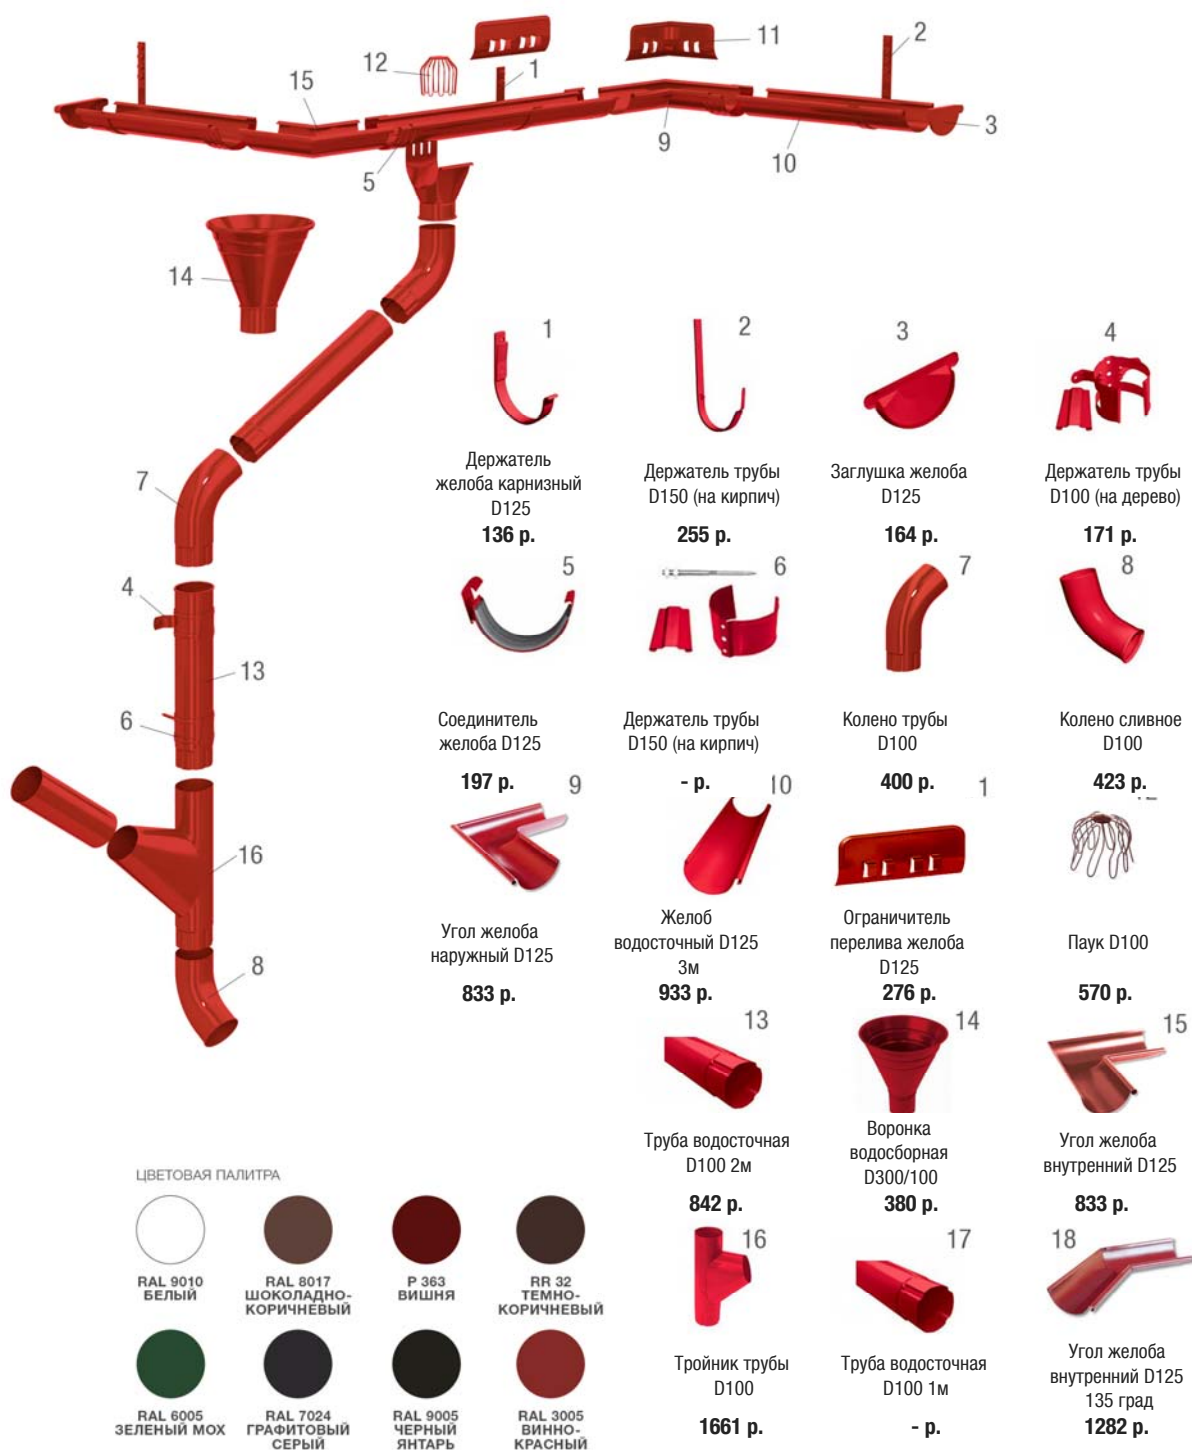

ВОДОСТОЧНЫЕ СИСТЕМЫ

ВОДОСТОК
МЕТАЛЛИЧЕСКИЙ
ПРЯМОУГОЛЬНЫЙ
120/76

ВОДОСТОК
МЕТАЛЛИЧЕСКИЙ
125/90

ВОДОСТОК
МЕТАЛЛИЧЕСКИЙ
125/100

ВОДОСТОК
МЕТАЛЛИЧЕСКИЙ
150/100

ВОДОСТОК
МЕТАЛЛИЧЕСКИЙ
180/150

ВОДОСТОК МЕТАЛЛИЧЕСКИЙ ПРЯМОУГОЛЬНЫЙ 120/76

Режим работы: -

ВОДОСТОК МЕТАЛЛИЧЕСКИЙ

МП 125/90

ЦВЕТОВАЯ ПАЛИТРА

RAL 9010
БЕЛЫЙ

RAL 8017
ШОКОЛАДНО-КОРИЧНЕВЫЙ

ВОДОСТОК МЕТАЛЛИЧЕСКИЙ МП 125/100

Менеджер: Иванова Дарья Николаевна
, тел. +7 (911) 8888449
, e-mail: d.savelyeva@centerkrovel.ru

Псков, Железнодорожная, 41
-
Режим работы: -

ВОДОСТОК МЕТАЛЛИЧЕСКИЙ

МП 150/100

1	2	3	4
Держатель желоба карнизный D125 161 р.	Держатель трубы D150 (на кирпич) 179 р.	Заглушка желоба D125 170 р.	Держатель трубы D100 (на дерево) 171 р.
5	6	7	8
Соединитель желоба D125 200 р.	Держатель трубы D150 (на кирпич) - р.	Колено трубы D100 400 р.	Колено сливное D100 423 р.
9	10	11	12
Угол желоба наружный D125 958 р.	Желоб водосточный D125 3м 1123 р.	Ограничитель перелива желоба D125 276 р.	Паук D100 570 р.
13	14	15	
Труба водосточная D100 2м 842 р.	Воронка водосборная D300/100 1386 р.	Угол желоба внутренний D125 958 р.	
16	17	18	
Тройник трубы D100 1661 р.	Труба водосточная D100 1м - р.	Угол желоба наружный D125*135 1728 р.	

Псков, Железнодорожная, 41
 -
 Режим работы: -

ВОДОСТОК МЕТАЛЛИЧЕСКИЙ

МП 180/150

ЦВЕТОВАЯ ПАЛИТРА

RAL 9010
БЕЛЫЙ

RAL 8017
КОРИЧНЕВЫЙ

R 363
ВИШНЯ

Заглушка желоба
D185