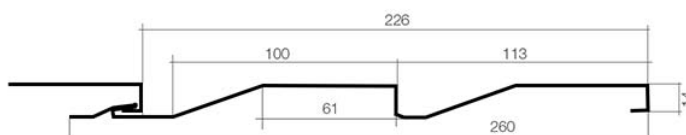

САЙДИНГ МЕТАЛЛИЧЕСКИЙ И СОФИТ

МП Корабельная доска

Характеристики листа:

- Длина: 0,5 – 6 м
- Толщина стали: 0,4-0,5 мм
- Ширина профиля полезная: 226 мм
- Ширина профиля габаритная: 260 мм
- Высота профиля: 14 мм

Выберите параметры сайдинга металлического:

Толщина	0.4	0.45	0.5							
Покрытие	ПЭ	ПЭ	Пластизол	PVDF	Norman	Prisma	Cloudy	Ecosteel	Ecostell Matt	Purman
Цена за м2	305	365	820	820	510	740	820	685	700	740

Менеджер: Тетерин Максим Юрьевич
, тел. +7 (911) 8888525
, e-mail: m.teterin@centerkrovel.ru

Псков, Железнодорожная, 41
(8112) 29-1000
Режим работы: ПН-ПТ 09 - 19, СБ 09-18