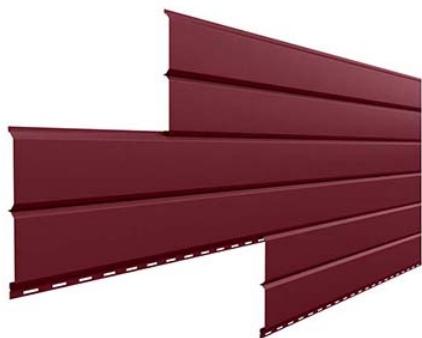

## САЙДИНГ МЕТАЛЛИЧЕСКИЙ И СОФИТ

Серия L БРУС  
от 375 руб. за м2

Серия WOODSTOCK  
от 700 руб. за м2

Серия КОРАБЕЛЬНАЯ ДОСКА  
от 305 руб. за м2

Металлический софит  
от 380 руб. за м2