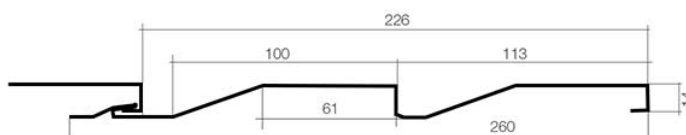

САЙДИНГ МЕТАЛЛИЧЕСКИЙ И СОФИТ

МП Корабельная доска

Характеристики листа:

- Длина: 0,5 – 6 м
- Толщина стали: 0,4-0,5 мм
- Ширина профиля полезная: 226 мм
- Ширина профиля габаритная: 260 мм
- Высота профиля: 14 мм

Выберите параметры сайдинга металлического:

Толщина	0.5		
Покрытие	ECOSTEEL	ECOSTEEL MATT	ECOSTEEL TEXT
Цена за м2	700	715	740

Менеджер: Тетерин Максим Юрьевич
, тел. +7 (911) 8888525
, e-mail: m.teterin@centerkrovel.ru

Псков, Железнодорожная, 41
(8112) 29-1000
Режим работы: ПН-ПТ 09 - 19, СБ 09-16