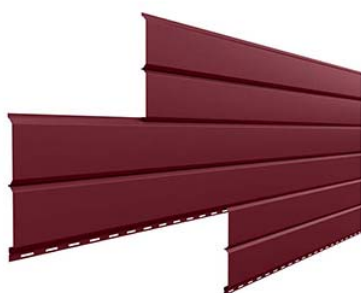

САЙДИНГ МЕТАЛЛИЧЕСКИЙ И СОФИТ

МП Лбрус

Характеристики листа:

- Длина: 0,5 – 6 м
- Толщина стали: 0,45-0,5 мм
- Ширина профиля полезная: 264 мм
- Высота профиля: 15 мм

Выберите параметры сайдинга металлического:

Толщина	0.45		0.5							
Покрытие	ПЭ	VIKING	Пластизол	PVDF	Norman	Prisma	Cloudy	Ecosteel	Ecostell Matt	Ecosteel Text
Цена за м2	375	375	830	825	525	750	830	700	710	735

Менеджер: Тетерин Максим Юрьевич
, тел. +7 (911) 8888525
, e-mail: m.teterin@centerkrovel.ru

Псков, Железнодорожная, 41
(8112) 29-1000
Режим работы: ПН-ПТ 09 - 19, СБ 09-16