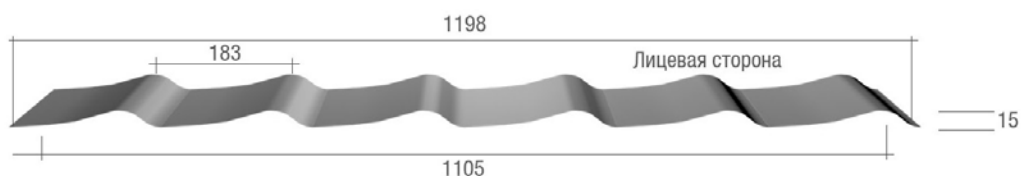

MONTERREY

МЕТАЛЛОЧЕРЕПИЦА

Характеристики профиля:

Ширина полная 1198 мм
Ширина листа полезная 1105 мм (с учетом перехлёста)
Шаг волны 183 мм
Высота профиля 15 мм

Выберите параметры металлочерепицы

Толщина металла	0.5 мм		0.45 мм	
Покрытие	цветное матовое (Стальной бархат)	цветное глянцевое (Стальной шёлк)	цветное матовое (Veloures)	цветное глянцевое (ПЭ)

Стоимость

Цена квадратного метра	399	343	354	304
Цена погонного метра	479	411	425	365

Менеджер: Иванова Дарья Николаевна
, тел. +7 (911) 8888449
, e-mail: d.savelyeva@centerkrovel.ru

Псков, Железнодорожная, 41
-
Режим работы: -