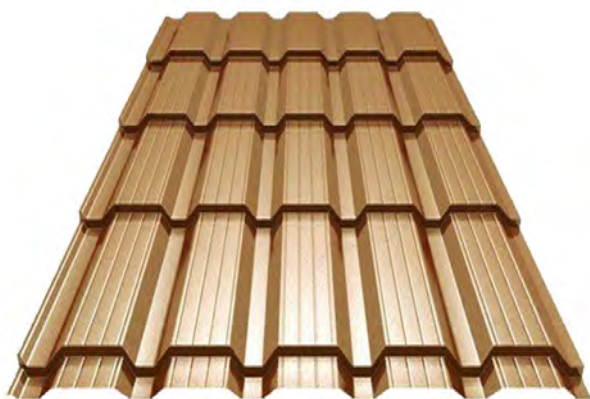

CASCADE

МЕТАЛЛОЧЕРЕПИЦА

Характеристики профиля:

Ширина полная 1183 мм
Ширина листа полезная 1115 мм (с учетом перехлёста)
Шаг волны 135 мм
Высота профиля 21 мм

Выберите параметры металлочерепицы

Толщина металла	0.5 мм		0.45 мм	
	цветное матовое (Стальной бархат)	цветное глянцевое (Стальной шёлк)	цветное матовое (Veloures)	цветное глянцевое (ПЭ)
Покрытие				

Стоимость

Цена квадратного метра	406	349	361	309
Цена погонного метра	481	413	428	366

Менеджер: Иванова Дарья Николаевна
, тел. +7 (911) 8888449
, e-mail: d.savelyeva@centerkrovel.ru

Псков, Железнодорожная, 41
-
Режим работы: -