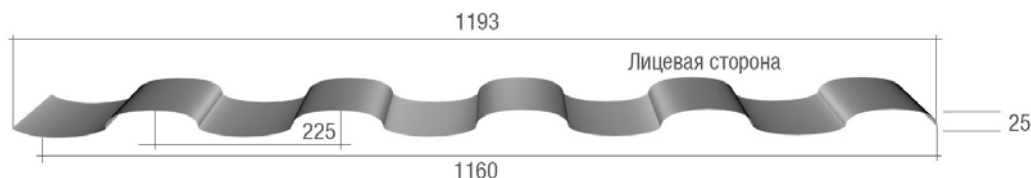

CALIFORNIA

МЕТАЛЛОЧЕРЕПИЦА

Характеристики профиля:

Ширина полная 1193 мм
Ширина листа полезная 1160 мм (с учетом перехлёста)
Шаг волны 225 мм
Высота профиля 25 мм

Выберите параметры металлочерепицы

Толщина металла	0.5 мм		0.45 мм	
Покрытие	цветное матовое (Стальной бархат)	цветное глянцевое (Стальной шёлк)	цветное матовое (Veloures)	цветное глянцевое (ПЭ)

Стоимость

Цена квадратного метра	417	358	370	317
Цена погонного метра	498	428	442	379

Менеджер: Иванова Дарья Николаевна
, тел. +7 (911) 8888449
, e-mail: d.savelyeva@centerkrovel.ru

Псков, Железнодорожная, 41
-
Режим работы: -