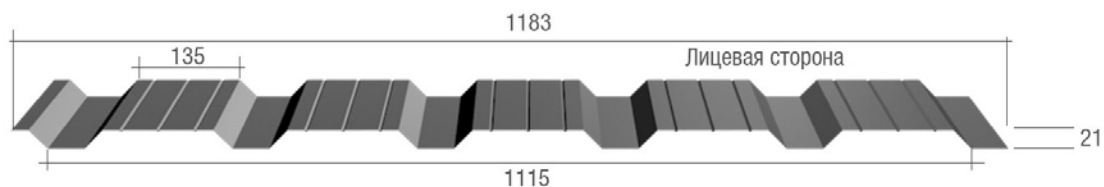

CASCADE

МЕТАЛЛОЧЕРЕПИЦА

Характеристики профиля:

Ширина полная 1183 мм
Ширина листа полезная 1115 мм (с учетом перехлёста)
Шаг волны 135 мм
Высота профиля 21 мм

Выберите параметры металлочерепицы

Толщина металла	0.5 мм		0.45 мм	
	цветное матовое (Стальной бархат)	цветное глянцевое (Стальной шёлк)	цветное матовое (Veloures)	цветное глянцевое (ПЭ)
Покрытие				

Стоимость

Цена квадратного метра	406	349	361	309
Цена погонного метра	481	413	428	366

Менеджер: Иванова Дарья Николаевна
, тел. +7 (911) 8888449
, e-mail: d.savelyeva@centerkrovel.ru

Псков, Железнодорожная, 41
-
Режим работы: -