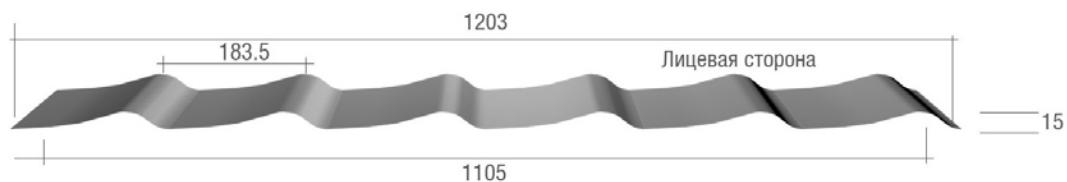

MONTERREY LUX

МЕТАЛЛОЧЕРЕПИЦА

Характеристики профиля:

Ширина полная 1203 мм
Ширина листа полезная 1105 мм (с учетом перехлёста)
Шаг волны 183.5 мм
Высота профиля 15 мм

Выберите параметры металлочерепицы

Толщина металла	0.5 мм		0.45 мм	
Покрытие	цветное матовое (Стальной бархат)	цветное глянцевое (Стальной шёлк)	цветное матовое (Veloures)	цветное глянцевое (ПЭ)

Стоимость

Цена квадратного метра	400	344	355	305
Цена погонного метра	482	414	428	367

Менеджер: Иванова Дарья Николаевна
, тел. +7 (911) 8888449
, e-mail: d.savelyeva@centerkrovel.ru

Псков, Железнодорожная, 41

Режим работы: -