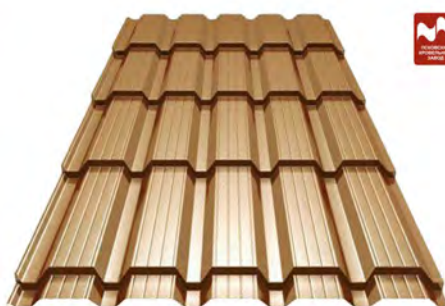

## МЕТАЛЛОЧЕРЕПИЦА И ФАЛЬЦ

CALIFORNIA от 317 ₽

ROMAN от 309 ₽

MONTERREY LUX от 305 ₽

MONTERREY от 304 ₽  
Акция! 227 ₽ / м2

CASCADE от 309 ₽

CLASSIC от 348 ₽

## Продукция из оцинкованной стали с полимерным покрытием (цветной)

Общее наименование продукции	Ед. изм.	Толщина металла, мм		0.45 мм		0.5 мм				
		Покрытие		ПЭ	VELOUR ES	Стальной шёлк	Стальной бархат	Polyester / Matt Polyester	Pural / Matt Pural	
		Содержание цинка гр/м2		100-140	140-180	180-275	180-275	275	275	
		Ширина, м		Цена за м2						
		Полная	Рабочая							
<b>Акция! м/ч Monterrey лист 2.21 м x 1.19 м 597р. лист (227р. / м2)</b>										
<b>Металлочерепица California</b> 	 	м2	1,193	1,160	317	370	358	417	577	687
<b>Металлочерепица Cascade</b> <b>Замок - Power Lock</b> 		м2	1,183	1,115	309	361	349	406	562	669
<b>Металлочерепица Roman</b> <b>Замок - Power Lock</b> 		м2	1,188	1,085	309	361	349	406	562	669
<b>Металлочерепица Monterrey</b> 		м2	1,198	1,105	304	354	343	399	552	657
<b>Металлочерепица Monterrey LUX</b> <b>Замок - Power Lock</b> 		м2	1,203	1,105	305	355	344	400	553	659
<b>Фальцевая кровля Classic (самозащелк.)</b> <b>Замок - Power Lock</b> 		м2	0,520	0,480	348	380	388	443	624	743