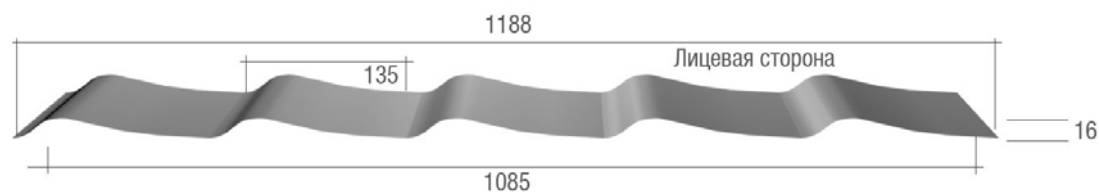

ROMAN

МЕТАЛЛОЧЕРЕПИЦА

Характеристики профиля:

Ширина полная 1188 мм
Ширина листа полезная 1085 мм (с учетом перехлёста)
Шаг волны 135 мм
Высота профиля 16 мм

Выберите параметры металлочерепицы

Толщина металла	0.5 мм		0.45 мм	
Покрытие	цветное матовое (Стальной бархат)	цветное глянцевое (Стальной шёлк)	цветное матовое (Veloures)	цветное глянцевое (ПЭ)

Стоимость

	цветное матовое (Стальной бархат)	цветное глянцевое (Стальной шёлк)	цветное матовое (Veloures)	цветное глянцевое (ПЭ)
Цена квадратного метра	406	349	361	309
Цена погонного метра	483	415	429	368

Менеджер: Иванова Дарья Николаевна
, тел. +7 (911) 8888449
, e-mail: d.savelyeva@centerkrovel.ru

Псков, Железнодорожная, 41
-
Режим работы: -