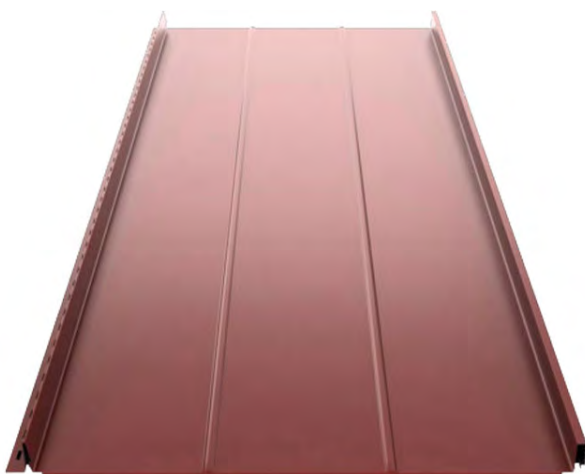

CLASSIC

ФАЛЬЦЕВАЯ КРОВЛЯ

Характеристики профиля:

Ширина полная 520 мм
Ширина листа полезная 480 мм (с учетом перехлеста)
Шаг волны 160 мм
Высота профиля 25 мм

Выберите параметры кровли

Толщина металла	0.5 мм		0.45 мм	
Покрытие	цветное матовое (Стальной бархат)	цветное глянцевое (Стальной шёлк)	цветное матовое (Veloures)	цветное глянцевое (ПЭ)

Стоимость

Цена квадратного метра	443	388	380	348
Цена погонного метра	231	202	198	181

Менеджер: Иванова Дарья Николаевна
, тел. +7 (911) 8888449
, e-mail: d.savelyeva@centerkrovel.ru

Псков, Железнодорожная, 41
-
Режим работы: -