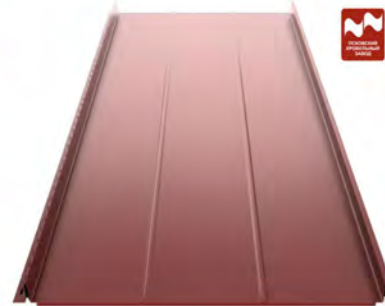

## МЕТАЛЛОЧЕРЕПИЦА И ФАЛЬЦ

CALIFORNIA от 317 ₽

ROMAN от 309 ₽

MONTERREY LUX от 305 ₽

MONTERREY от 304 ₽  
Акция! 227 ₽ / м2

CASCADE от 309 ₽

CLASSIC от 348 ₽

## Продукция из оцинкованной стали с полимерным покрытием (цветной)

Общее наименование продукции	Ед. изм.	Толщина металла, мм		0.45 мм		0.5 мм				
		Покрытие		ПЭ	VELOUR ES	Стальной шёлк	Стальной бархат	Polyester / Matt Polyester	Pural / Matt Pural	
		Содержание цинка гр/м2		100-140	140-180	180-275	180-275	275	275	
		Ширина, м		Цена за м2						
		Полная	Рабочая							
<b>Акция! м/ч Monterrey лист 2.21 м x 1.19 м 597р. лист (227р. / м2)</b>										
<b>Металлочерепица California</b> 	 	м2	1,193	1,160	317	370	358	417	577	687
<b>Металлочерепица Cascade</b> <b>Замок - Power Lock</b> 		м2	1,183	1,115	309	361	349	406	562	669
<b>Металлочерепица Roman</b> <b>Замок - Power Lock</b> 		м2	1,188	1,085	309	361	349	406	562	669
<b>Металлочерепица Monterrey</b> 		м2	1,198	1,105	304	354	343	399	552	657
<b>Металлочерепица Monterrey LUX</b> <b>Замок - Power Lock</b> 		м2	1,203	1,105	305	355	344	400	553	659
<b>Фальцевая кровля Classic (самозащелк.)</b> <b>Замок - Power Lock</b> 		м2	0,520	0,480	348	380	388	443	624	743