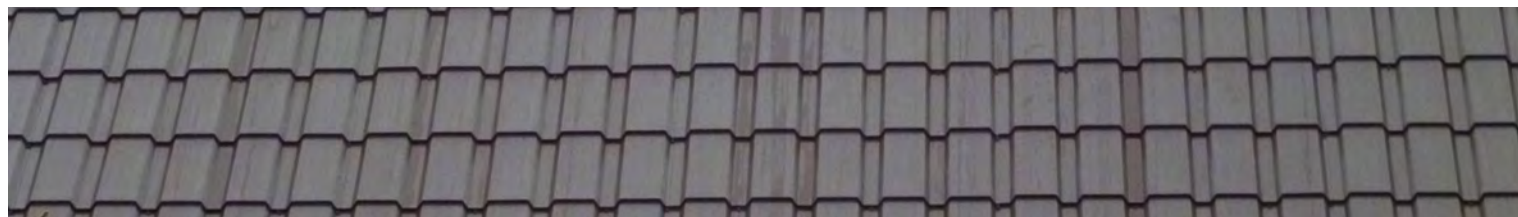

CASCADE

МЕТАЛЛОЧЕРЕПИЦА

Характеристики профиля:

Ширина полная 1183 мм
Ширина листа полезная 1115 мм (с учетом перехлёста)
Шаг волны 135 мм
Высота профиля 21 мм

Выберите параметры металлочерепицы

Толщина металла	0.5 мм		0.45 мм	
	цветное матовое (Стальной бархат)	цветное глянцевое (Стальной шёлк)	цветное матовое (Veloures)	цветное глянцевое (ПЭ)
Покрытие				

Стоимость

Цена квадратного метра	406	349	361	309
Цена погонного метра	481	413	428	366

Менеджер: Иванова Дарья Николаевна
, тел. +7 (911) 8888449
, e-mail: d.savelyeva@centerkrovel.ru

Псков, Железнодорожная, 41
-
Режим работы: -