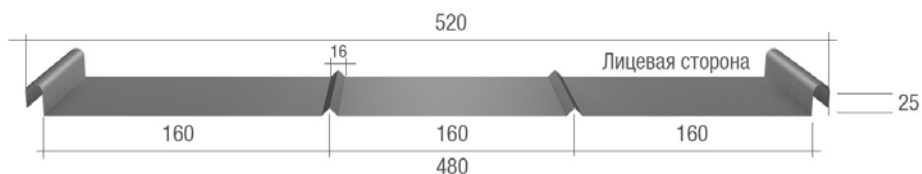

## МЕТАЛЛОЧЕРЕПИЦА И ФАЛЬЦ

CALIFORNIA от 317 ₽

ROMAN от 309 ₽

MONTERREY LUX от 305 ₽

MONTERREY от 304 ₽  
Акция! 227 ₽ / м2

CASCADE от 309 ₽

CLASSIC от 348 ₽

## Продукция из оцинкованной стали с полимерным покрытием (цветной)

Общее наименование продукции	Ед. изм.	Толщина металла, мм		0.45 мм		0.5 мм				
		Покрытие		ПЭ	VELOUR ES	Стальной шёлк	Стальной бархат	Polyester / Matt Polyester	Pural / Matt Pural	
		Содержание цинка гр/м2		100-140	140-180	180-275	180-275	275	275	
		Ширина, м		Цена за м2						
		Полная	Рабочая							
<b>Акция! м/ч Monterrey лист 2.21 м x 1.19 м 597р. лист (227р. / м2)</b>										
<b>Металлочерепица California</b> 	 	м2	1,193	1,160	317	370	358	417	577	687
<b>Металлочерепица Cascade</b> <b>Замок - Power Lock</b> 		м2	1,183	1,115	309	361	349	406	562	669
<b>Металлочерепица Roman</b> <b>Замок - Power Lock</b> 		м2	1,188	1,085	309	361	349	406	562	669
<b>Металлочерепица Monterrey</b> 		м2	1,198	1,105	304	354	343	399	552	657
<b>Металлочерепица Monterrey LUX</b> <b>Замок - Power Lock</b> 		м2	1,203	1,105	305	355	344	400	553	659
<b>Фальцевая кровля Classic (самозащелк.)</b> <b>Замок - Power Lock</b> 		м2	0,520	0,480	348	380	388	443	624	743

## Характеристики профиля:

Ширина полная 520 мм  
Ширина листа полезная 480 мм (с учетом перехлеста)  
Шаг волны 160 мм  
Высота профиля 25 мм