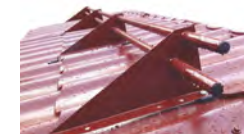

Раздел 03.5 Элементы безопасности кровли D-BORK

Ваш менеджер: Зайцев Максим Анатольевич, e-mail: Z.Maxim@centerkrovel.ru

Данные актуальны на 20 апреля 2018 г..

Картинка	Номенклатура	Цвета	Ед. изм.	Цена

03.13.05 Снегозадержание для Натуральной черепицы

	Скоба снегозадерживающая цементопесчаной черепицы	Любой цвет	шт	78
	Снегозадержатель алюминиевый AML450 для натуральной черепицы (3 опоры) 2,5м	Любой цвет	шт	8269
	Снегозадержатель трубчатый Русь M45 для натуральной черепицы (2 опоры) 1м	Любой цвет	шт	1320
	Снегозадержатель трубчатый Русь M45 для натуральной черепицы (4 опоры) 3м	Любой цвет	шт	2475

03.13.06 Мостики кровельные

	Мостик переходной Русь для композитной черепицы (2 опоры) 1м	Любой цвет	шт	3713
	Мостик переходной Русь для композитной черепицы (2 опоры) 1м	Любой цвет	шт	3548
	Мостик переходной Русь для композитной черепицы (3 опоры) 1,5 м	Любой цвет	шт	4208
	Мостик переходной Русь для композитной черепицы (3 опоры) 1,5 м	Любой цвет	шт	4373
	Мостик переходной Русь для м/ч, г/ч, профнастила (2 опоры) 1м	Любой цвет	шт	2805
	Мостик переходной Русь для м/ч, г/ч, профнастила (2 опоры) 1м	Любой цвет	шт	2640
	Мостик переходной Русь для м/ч, г/ч, профнастила (3 опоры) 2м	Любой цвет	шт	4290
	Мостик переходной Русь для м/ч, г/ч, профнастила (3 опоры) 2м	Любой цвет	шт	4455
	Мостик переходной Русь для натуральной черепицы (2 опоры) 1 м	Любой цвет	шт	3465
	Мостик переходной Русь для натуральной черепицы (2 опоры) 1 м	Любой цвет	шт	3630