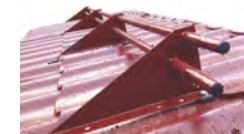

Раздел 03.5 Элементы безопасности кровли D-BORK

Ваш менеджер: Зайцев Максим Анатольевич, e-mail: Z.Maxim@centerkrovel.ru

Данные актуальны на 10 июля 2018 г. 13:15:50.

Картинка	Номенклатура	Цвета	Ед. изм.	Цена
03.13.05 Снегозадержание для Натуральной черепицы				
	Снегозадержатель трубчатый Русь М45 для натуральной черепицы (4 опоры) 3м	Любой цвет	шт	2566
03.13.06 Мостики кровельные				
	Мостик переходной Русь для композитной черепицы (3 опоры) 1,5 м	Любой цвет	шт	4373
	Мостик переходной Русь для композитной черепицы (3 опоры) 1,5 м	Любой цвет	шт	4208
	Мостик переходной Русь для м/ч, г/ч, профнастила (4 опоры) 2м	Любой цвет	шт	4290
	Мостик переходной Русь для м/ч, г/ч, профнастила (4 опоры) 2м	Любой цвет	шт	4455
	Мостик переходной Русь для натуральной черепицы (3 опоры) 1,5м	Любой цвет	шт	4290
	Мостик переходной Русь для натуральной черепицы (3 опоры) 1,5м	Любой цвет	шт	4125
	Мостик переходной Русь для фальцевой кровли (3 опоры) 1,5 м	Любой цвет	шт	3564
	Мостик переходной Русь для фальцевой кровли (3 опоры) 1,5 м	Любой цвет	шт	3729
	Мостик переходной Русь для фальцевой кровли (4 опоры) 2 м	Любой цвет	шт	5363
	Мостик переходной Русь для фальцевой кровли (4 опоры) 2 м	Любой цвет	шт	5198
	Ограждение мостика Русь_МП h=0,6м	Любой цвет	шт	1320
	Ограждение мостика Русь_МП h=0,6м	Любой цвет	шт	1155
03.13.07 Лестницы кровельные и фасадные				
	Лестница кровельная Русь 1,86 м	Любой цвет	шт	3366