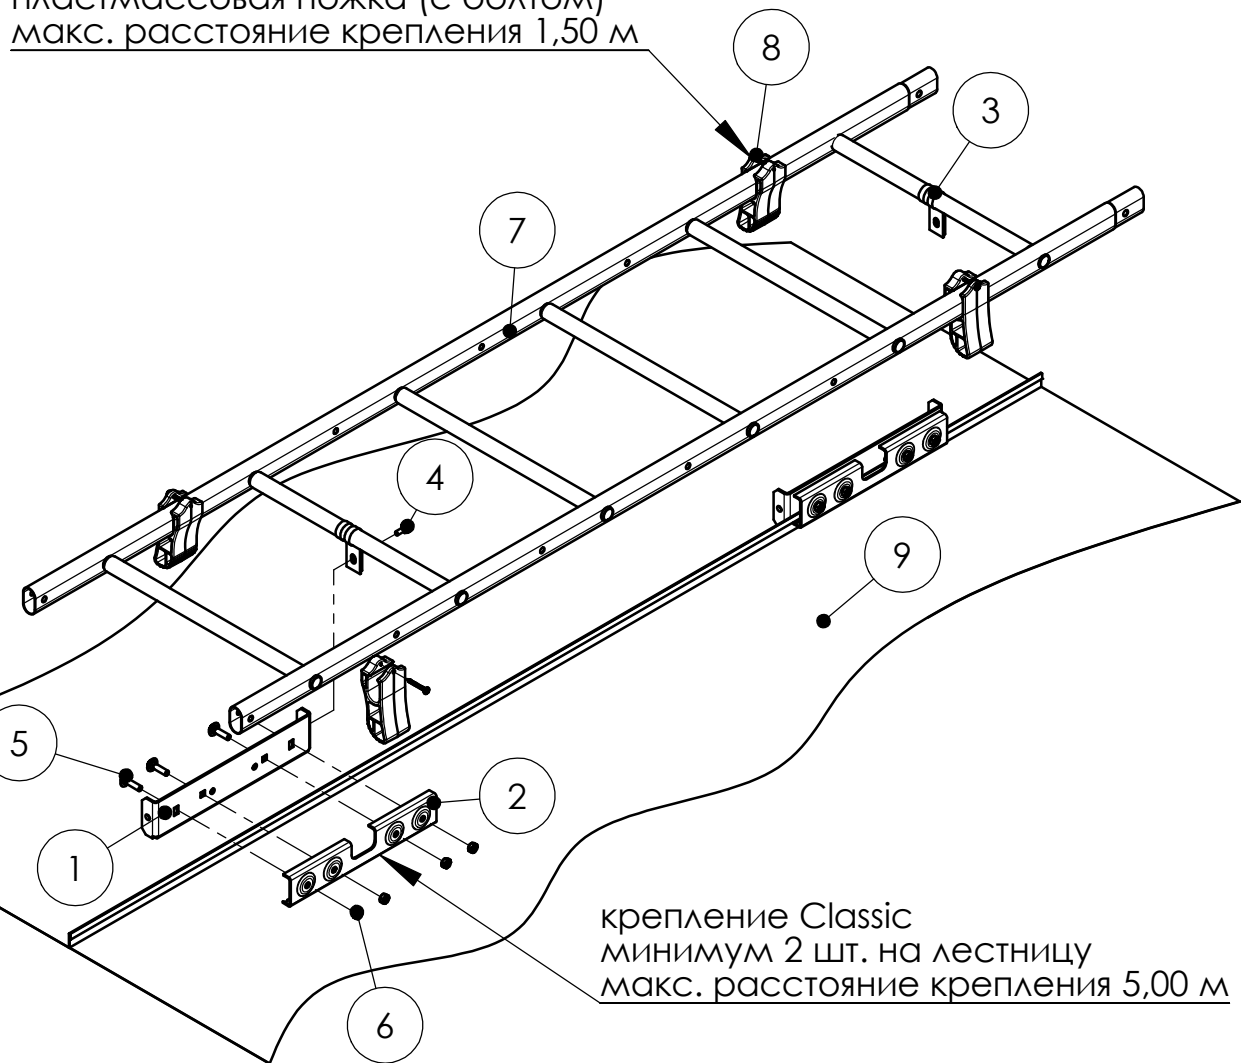

## МОНТАЖ МОДУЛЬНОЙ ЛЕСТНИЦЫ НА ФАЛЬЦЕВУЮ КРОВЛЮ

ПРИ ТОЛЩИНЕ ЛИСТА  $\geq 0,5$  мм

пластмассовая ножка (с болтом)  
макс. расстояние крепления 1,50 м

крепление Classic  
минимум 2 шт. на лестницу  
макс. расстояние крепления 5,00 м

### AS Classic (35570) включает:

Рис.	Наименование	Код	шт.
1	Элемент крепл. к фальцу	20450	1
2	Крепление Classic	30330	1
3	P-крепление	20420	1
4	Болт M8x16	17030	1
5	Болт с фиксатором M8x35	17190	4
6	Гайка M8	17020	4