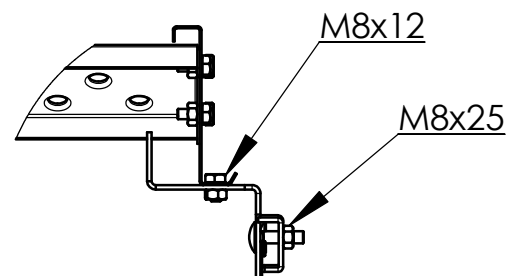

ORIMA-TUOTE OY

МОНТАЖ КРОВЕЛЬНОЙ ЛЕСТНИЦЫ И "КРЫЛЬЦА" НА ФАЛЬЦЕВУЮ КРОВЛЮ

Максимальное расстояние между креплениями:
1500 мм - для модульной лестницы
2000 мм - для "крыльца" на крыше
2000 мм - для кровельной лестницы

"Крыльцо" на крыше
22010, 22030

Кровельная лестница
21010, 21020