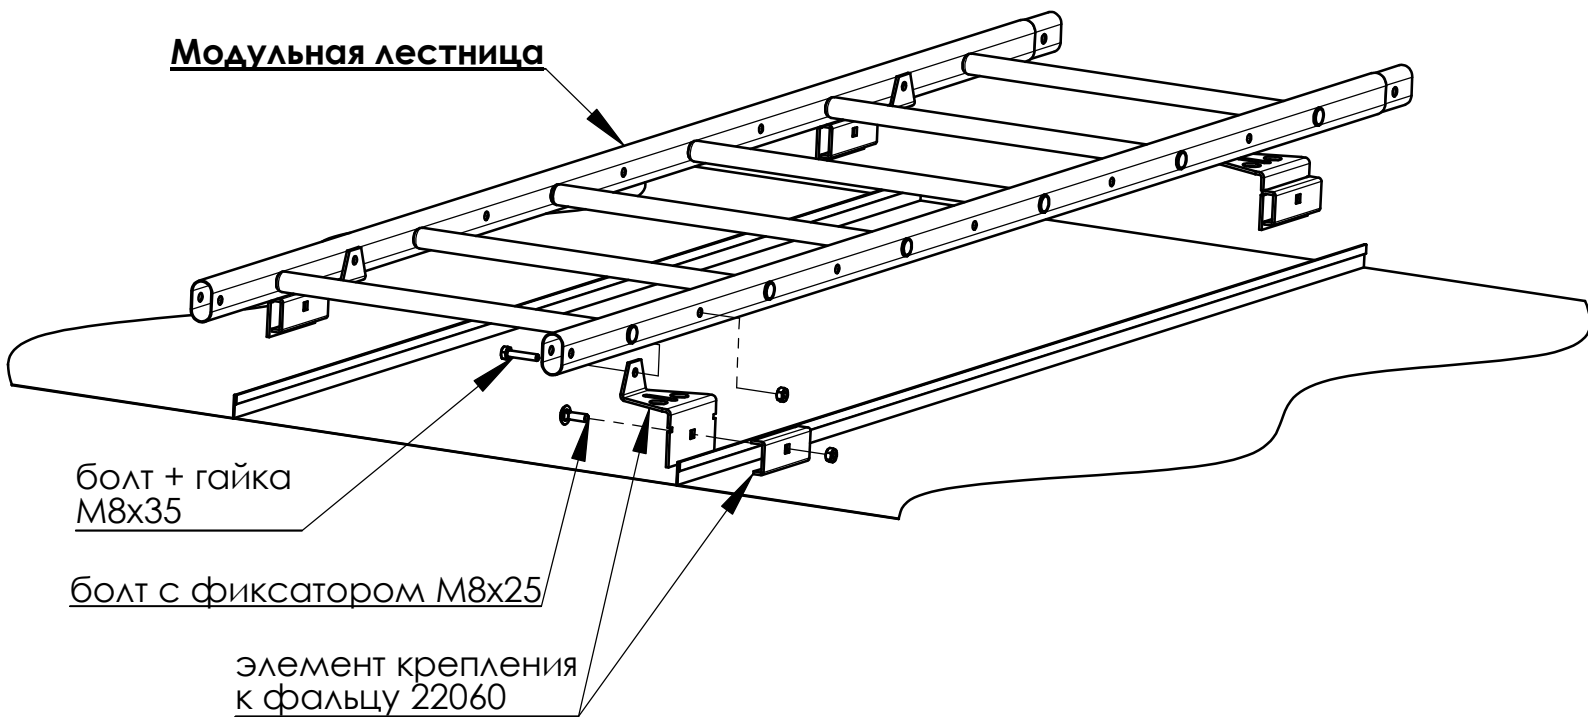

ORIMA-TUOTE OY

МОНТАЖ КРОВЕЛЬНОЙ ЛЕСТНИЦЫ И "КРЫЛЬЦА" НА ФАЛЬЦЕВУЮ КРОВЛЮ

Максимальное расстояние между креплениями:
1500 мм - для модульной лестницы
2000 мм - для "крыльца" на крыше
2000 мм - для кровельной лестницы

"Крыльцо" на крыше
22010, 22030

Кровельная лестница
21010, 21020